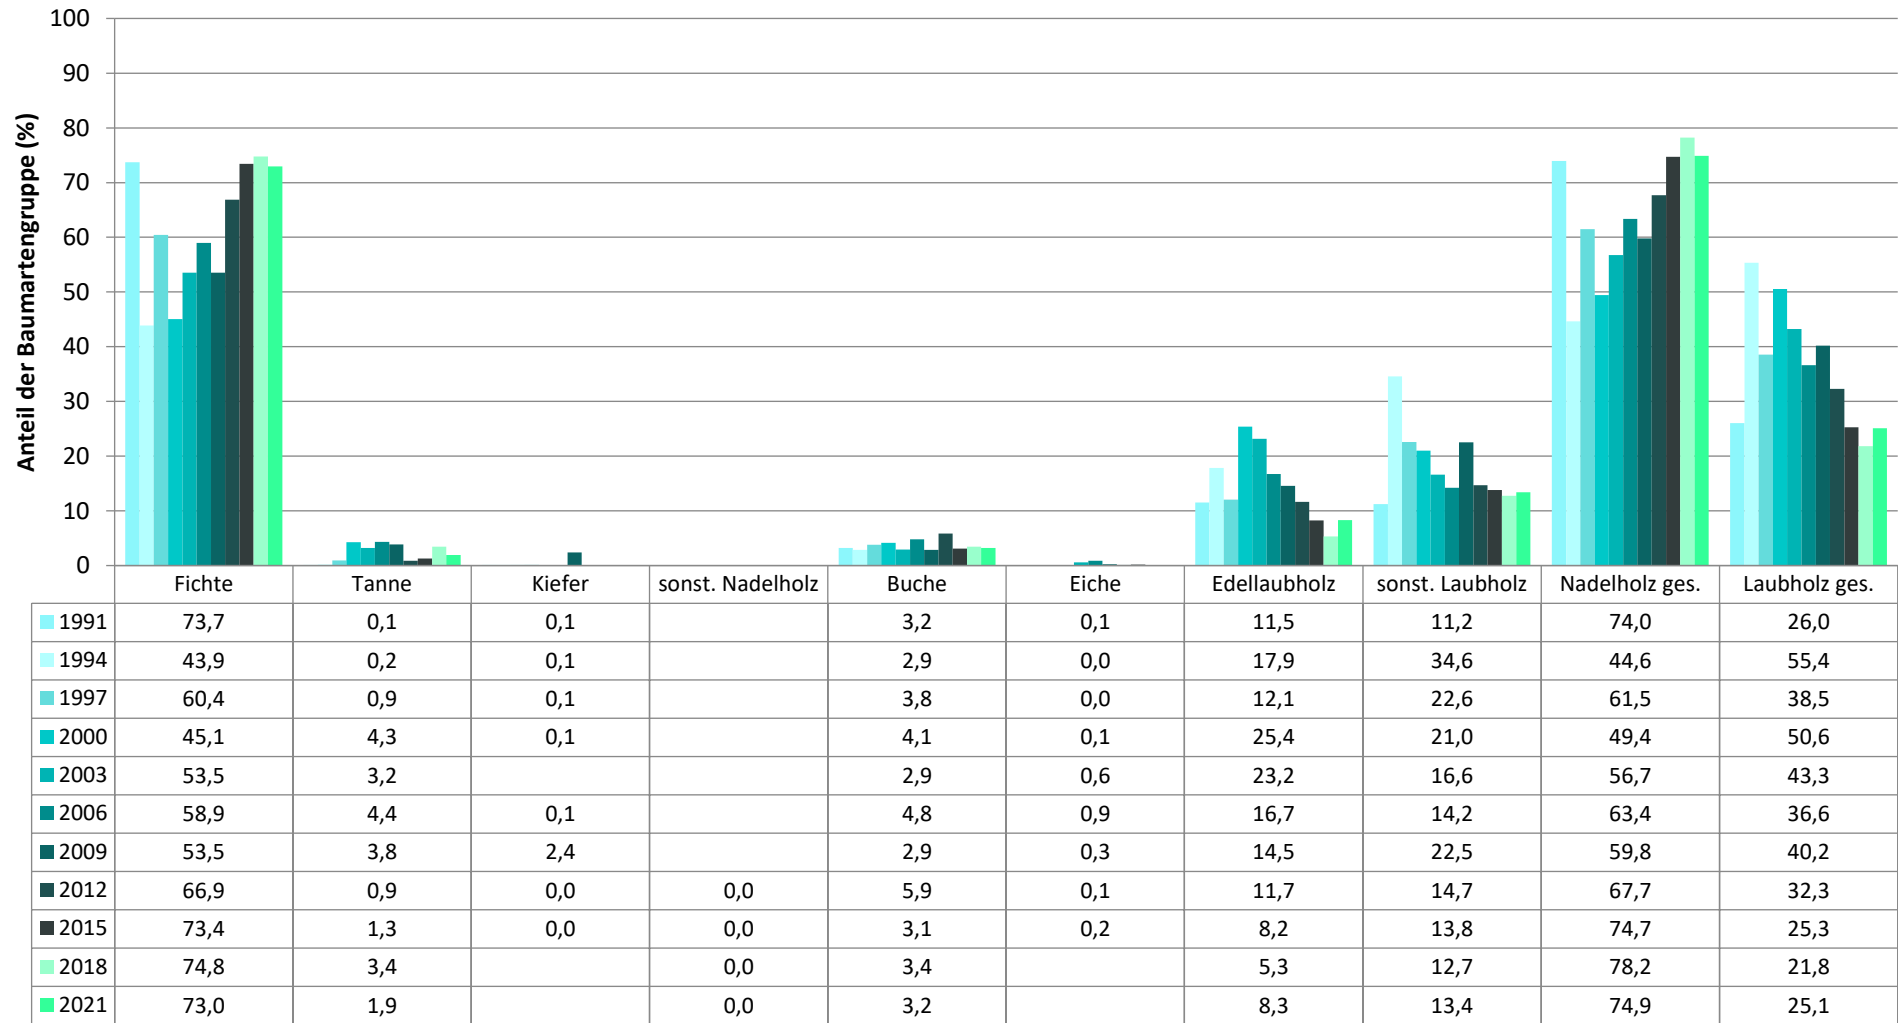

Anteile der Baumartengruppen in den verschiedenen Höhenstufen
Verteilung der Pflanzen ab 20 Zentimeter bis zur maximalen Verbisshöhe auf drei Höhenstufen
Hegegemeinschaft 763 - Sulzberg (Landkreis Oberallgäu)

2021

Baumartengruppe	Aufgenommene Pflanzen insgesamt						Pflanzen ohne Verbiss und ohne Fegeschaden						Pflanzen mit Verbiss und/oder Fegeschaden					
	20 - 49,9 cm		50 - 79,9 cm		80 cm - max. Verbisshöhe		20 - 49,9 cm		50 - 79,9 cm		80 cm - max. Verbisshöhe		20 - 49,9 cm		50 - 79,9 cm		80 cm - max. Verbisshöhe	
	Anzahl	Anteil (%)	Anzahl	Anteil (%)	Anzahl	Anteil (%)	Anzahl	Anteil (%)	Anzahl	Anteil (%)	Anzahl	Anteil (%)	Anzahl	Anteil (%)	Anzahl	Anteil (%)	Anzahl	Anteil (%)
Fichte	976	71,6	560	75,5	379	72,9	954	97,7	545	97,3	370	97,6	22	2,3	15	2,7	9	2,4
Tanne	27	2	12	1,6	12	2,3	21	77,8	6	50	10	83,3	6	22,2	6	50	2	16,7
Kiefer	0	0	0	0	0	0	0	0	0	0	0	0	0	0	0	0	0	0
Sonstiges Nadelholz	0	0	0	0	0	0	0	0	0	0	0	0	0	0	0	0	0	0
Nadelholz gesamt	1003	73,6	572	77,1	391	75,2	975	97,2	551	96,3	380	97,2	28	2,8	21	3,7	11	2,8
Buche	27	2	23	3,1	34	6,5	15	55,6	8	34,8	23	67,6	12	44,4	15	65,2	11	32,4
Eiche	3	0,2	0	0	2	0,4	2	66,7	0	0	0	0	1	33,3	0	0	2	100
Edellaubholz	133	9,8	66	8,9	19	3,7	54	40,6	50	75,8	16	84,2	79	59,4	16	24,2	3	15,8
Sonstiges Laubholz	197	14,5	81	10,9	74	14,2	102	51,8	45	55,6	55	74,3	95	48,2	36	44,4	19	25,7
Laubholz gesamt	360	26,4	170	22,9	129	24,8	173	48,1	103	60,6	94	72,9	187	51,9	67	39,4	35	27,1
Alle Baumarten	1363	100	742	100	520	100	1148	84,2	654	88,1	474	91,2	215	15,8	88	11,9	46	8,8

**Zeitreihe der Baumartenanteile der aufgenommenen Verjüngungspflanzen
Höhenbereich: ab 20 Zentimeter Höhe bis zur maximalen Verbisshöhe
Hegegemeinschaft 763 - Sulzberg (Landkreis Oberallgäu)**

2021

Baumartengruppe