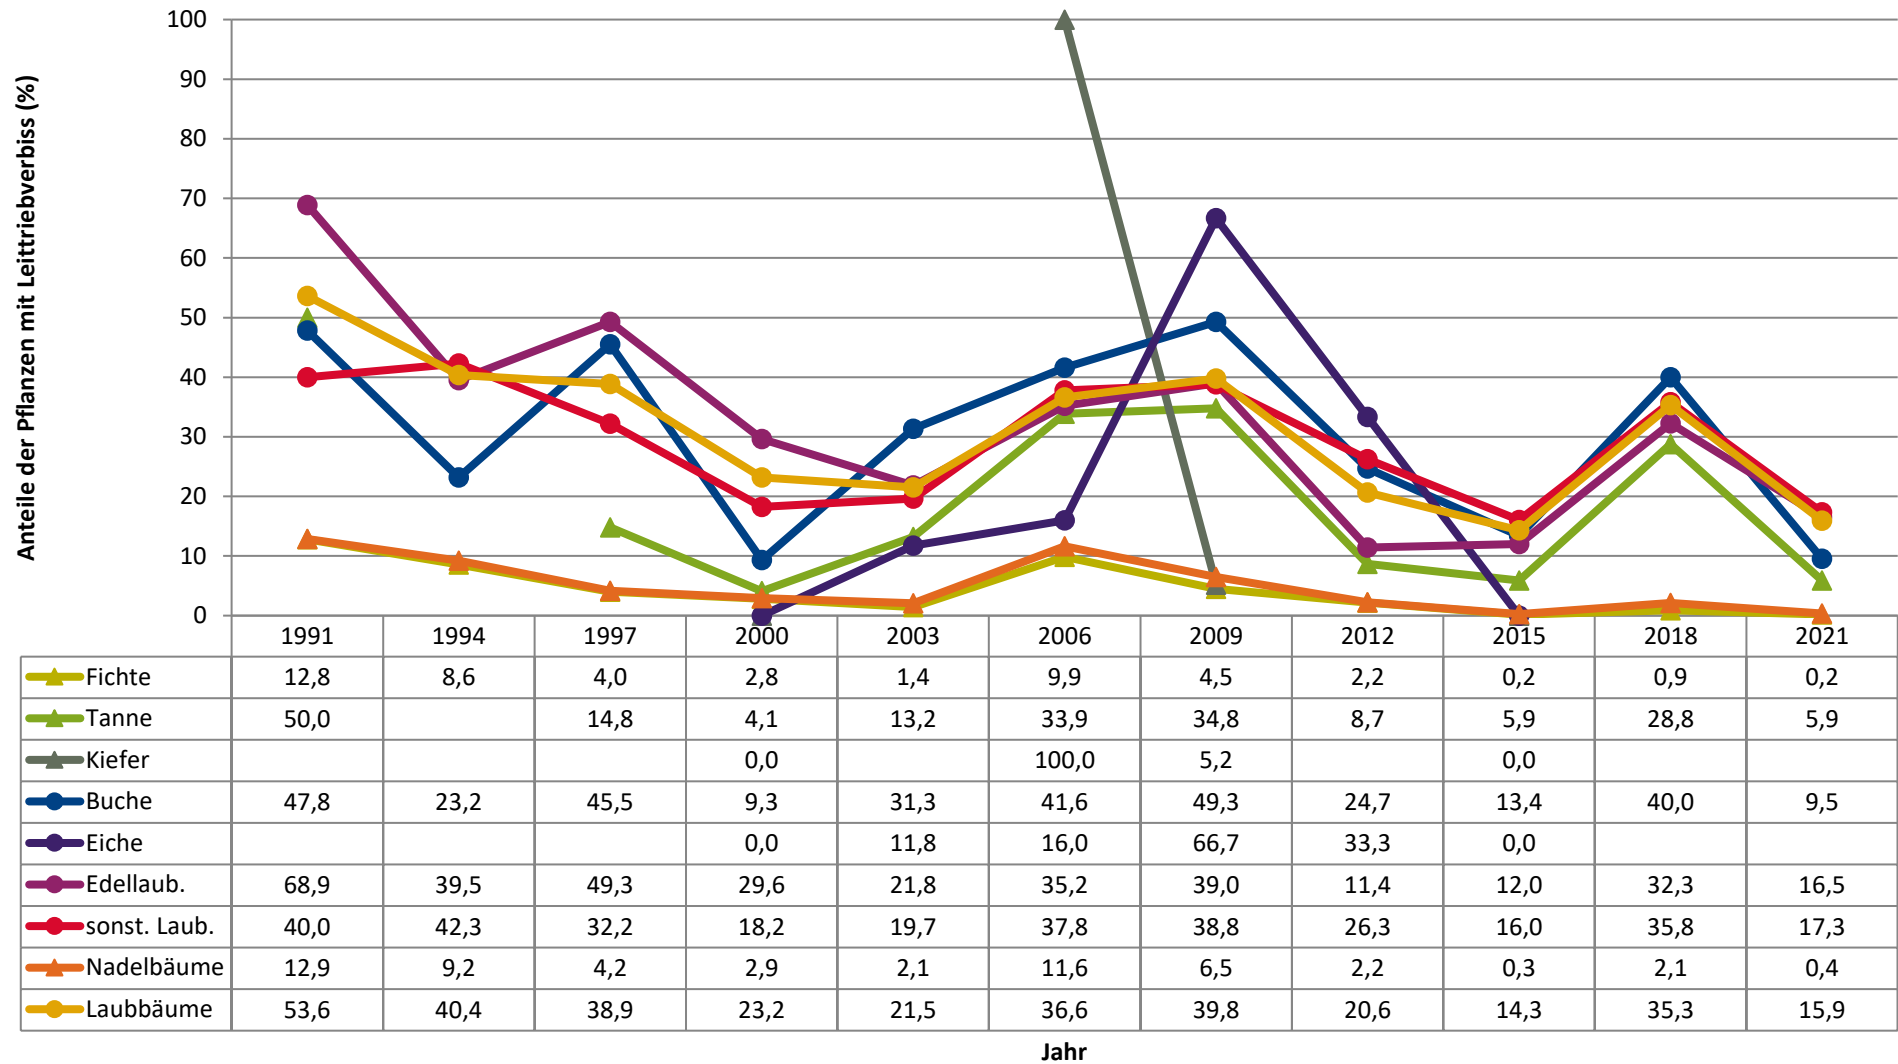

**Zeitreihe der Baumartenanteile der aufgenommenen Verjüngungspflanzen
Höhenbereich: ab 20 Zentimeter Höhe bis zur maximalen Verbisshöhe
Hegegemeinschaft 763 - Sulzberg (Landkreis Oberallgäu)**

2021

Baumartengruppe

Zeitreihe der Anteile der Pflanzen ohne Verbiss und ohne Fegeschäden
Höhenbereich: ab 20 Zentimeter bis zur maximalen Verbisshöhe
Hegegemeinschaft 763 - Sulzberg (Landkreis Oberallgäu)

2021

Zeitreihe der Anteile der Pflanzen mit Verbiss und/oder Fegeschäden
Höhenbereich: ab 20 Zentimeter bis zur maximalen Verbisshöhe
Hegegemeinschaft 763 - Sulzberg (Landkreis Oberallgäu)

Zeitreihe der Anteile der Pflanzen mit Leittriebverbiss
Höhenbereich: ab 20 Zentimeter bis zur maximalen Verbisshöhe
Hegegemeinschaft 763 - Sulzberg (Landkreis Oberallgäu)

Anteile der Baumartengruppen in verschiedenen Höhenstufen für die Hegegemeinschaft 763 - Sulzberg (Landkreis Oberallgäu)