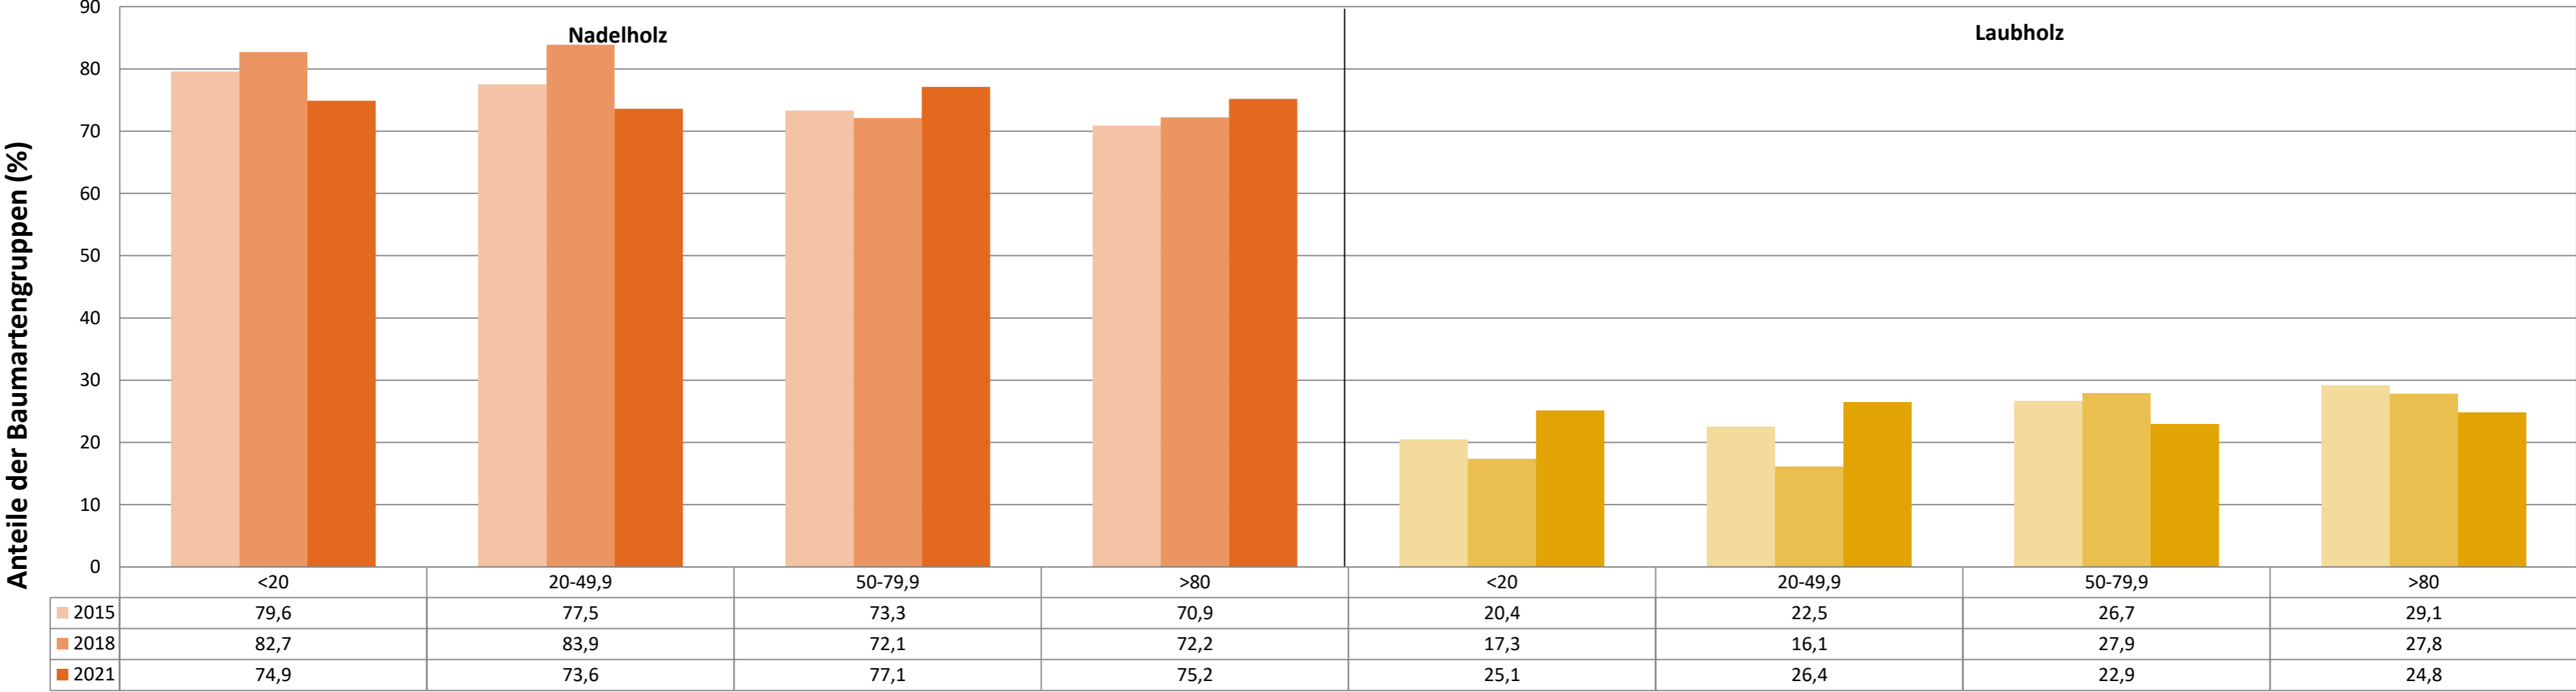

Baumartengruppen