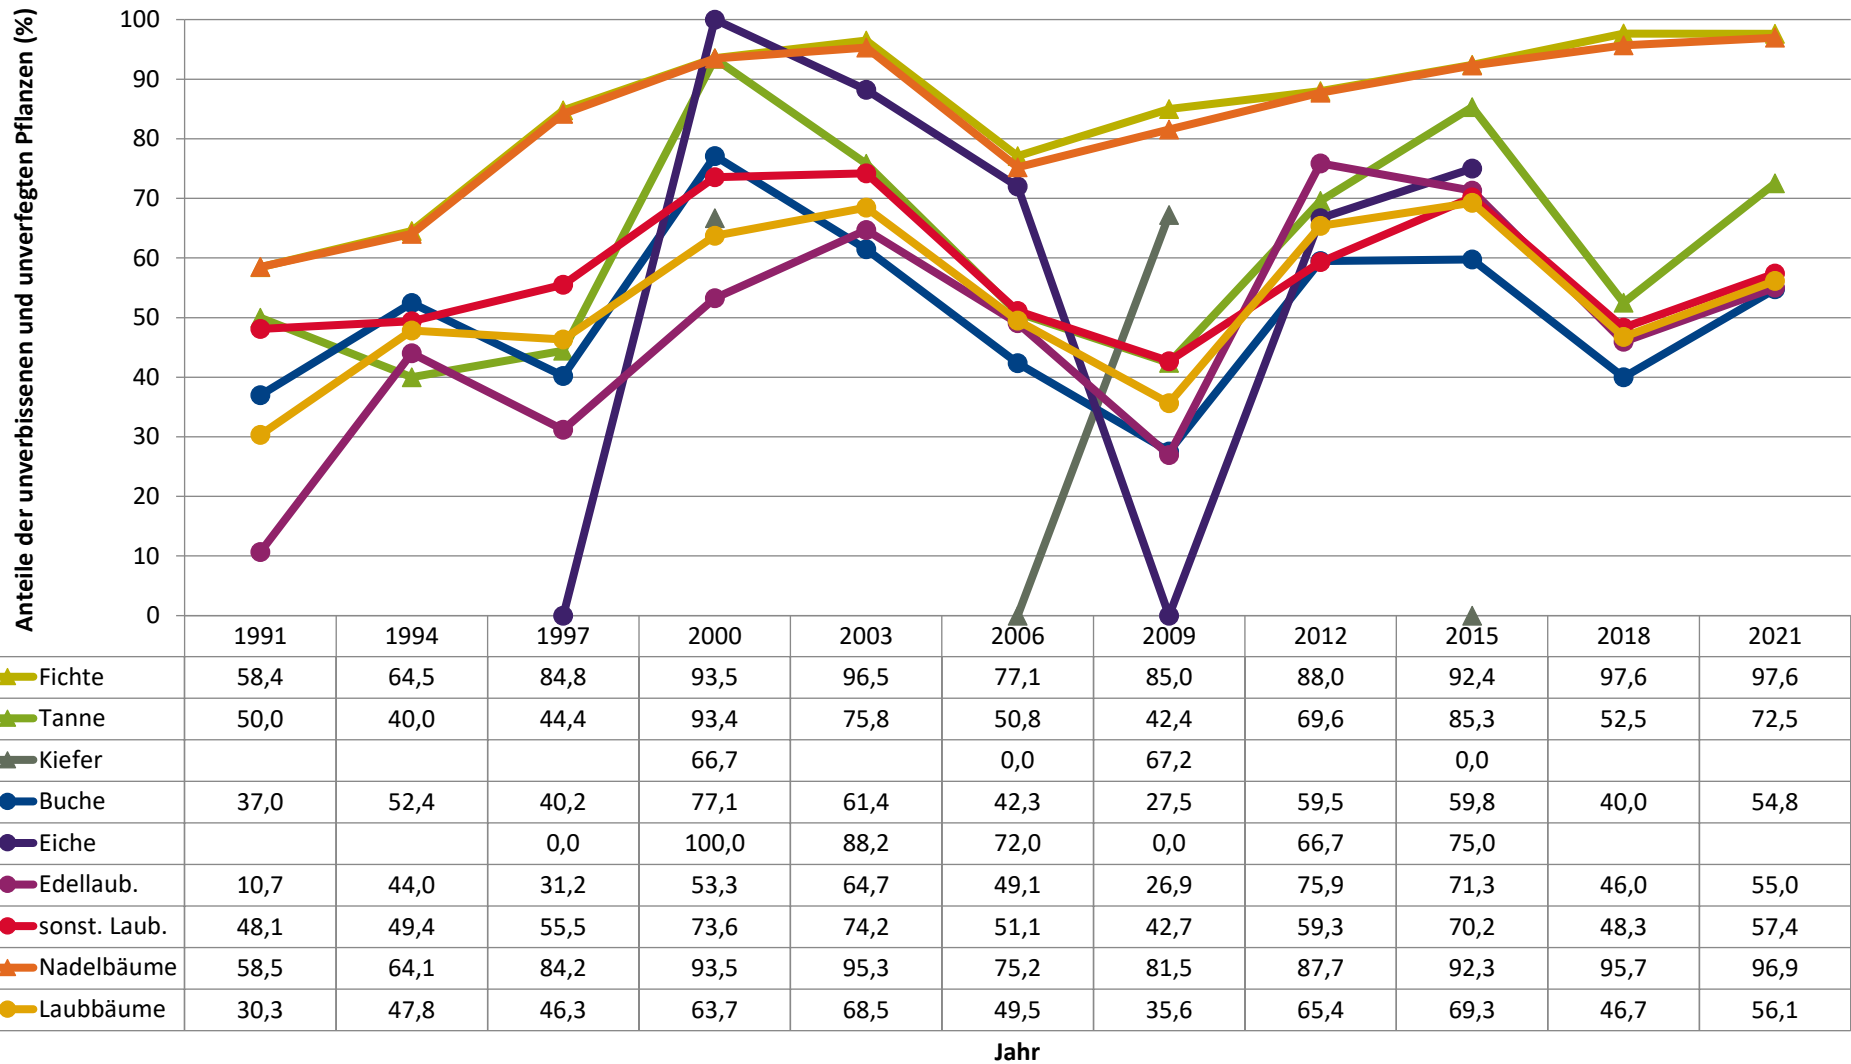

2021

Baumartengruppe	Aufgenommene Pflanzen insgesamt						Pflanzen ohne Verbiss und ohne Fegeschaden						Pflanzen mit Verbiss und/oder Fegeschaden					
	20 - 49,9 cm		50 - 79,9 cm		80 cm - max. Verbisshöhe		20 - 49,9 cm		50 - 79,9 cm		80 cm - max. Verbisshöhe		20 - 49,9 cm		50 - 79,9 cm		80 cm - max. Verbisshöhe	
	Anzahl	Anteil (%)	Anzahl	Anteil (%)	Anzahl	Anteil (%)	Anzahl	Anteil (%)	Anzahl	Anteil (%)	Anzahl	Anteil (%)	Anzahl	Anteil (%)	Anzahl	Anteil (%)	Anzahl	Anteil (%)
Fichte	976	71,6	560	75,5	379	72,9	954	97,7	545	97,3	370	97,6	22	2,3	15	2,7	9	2,4
Tanne	27	2	12	1,6	12	2,3	21	77,8	6	50	10	83,3	6	22,2	6	50	2	16,7
Kiefer	0	0	0	0	0	0	0	0	0	0	0	0	0	0	0	0	0	0
Sonstiges Nadelholz	0	0	0	0	0	0	0	0	0	0	0	0	0	0	0	0	0	0
Nadelholz gesamt	1003	73,6	572	77,1	391	75,2	975	97,2	551	96,3	380	97,2	28	2,8	21	3,7	11	2,8
Buche	27	2	23	3,1	34	6,5	15	55,6	8	34,8	23	67,6	12	44,4	15	65,2	11	32,4
Eiche	3	0,2	0	0	2	0,4	2	66,7	0	0	0	0	1	33,3	0	0	2	100
Edellaubholz	133	9,8	66	8,9	19	3,7	54	40,6	50	75,8	16	84,2	79	59,4	16	24,2	3	15,8
Sonstiges Laubholz	197	14,5	81	10,9	74	14,2	102	51,8	45	55,6	55	74,3	95	48,2	36	44,4	19	25,7
Laubholz gesamt	360	26,4	170	22,9	129	24,8	173	48,1	103	60,6	94	72,9	187	51,9	67	39,4	35	27,1
Alle Baumarten	1363	100	742	100	520	100	1148	84,2	654	88,1	474	91,2	215	15,8	88	11,9	46	8,8

**Zeitreihe der Baumartenanteile der aufgenommenen Verjüngungspflanzen
Höhenbereich: ab 20 Zentimeter Höhe bis zur maximalen Verbisshöhe
Hegegemeinschaft 763 - Sulzberg (Landkreis Oberallgäu)**

2021

Baumartengruppe

Zeitreihe der Anteile der Pflanzen ohne Verbiss und ohne Fegeschäden
Höhenbereich: ab 20 Zentimeter bis zur maximalen Verbisshöhe
Hegegemeinschaft 763 - Sulzberg (Landkreis Oberallgäu)

2021

Zeitreihe der Anteile der Pflanzen mit Verbiss und/oder Fegeschäden
Höhenbereich: ab 20 Zentimeter bis zur maximalen Verbisshöhe
Hegegemeinschaft 763 - Sulzberg (Landkreis Oberallgäu)