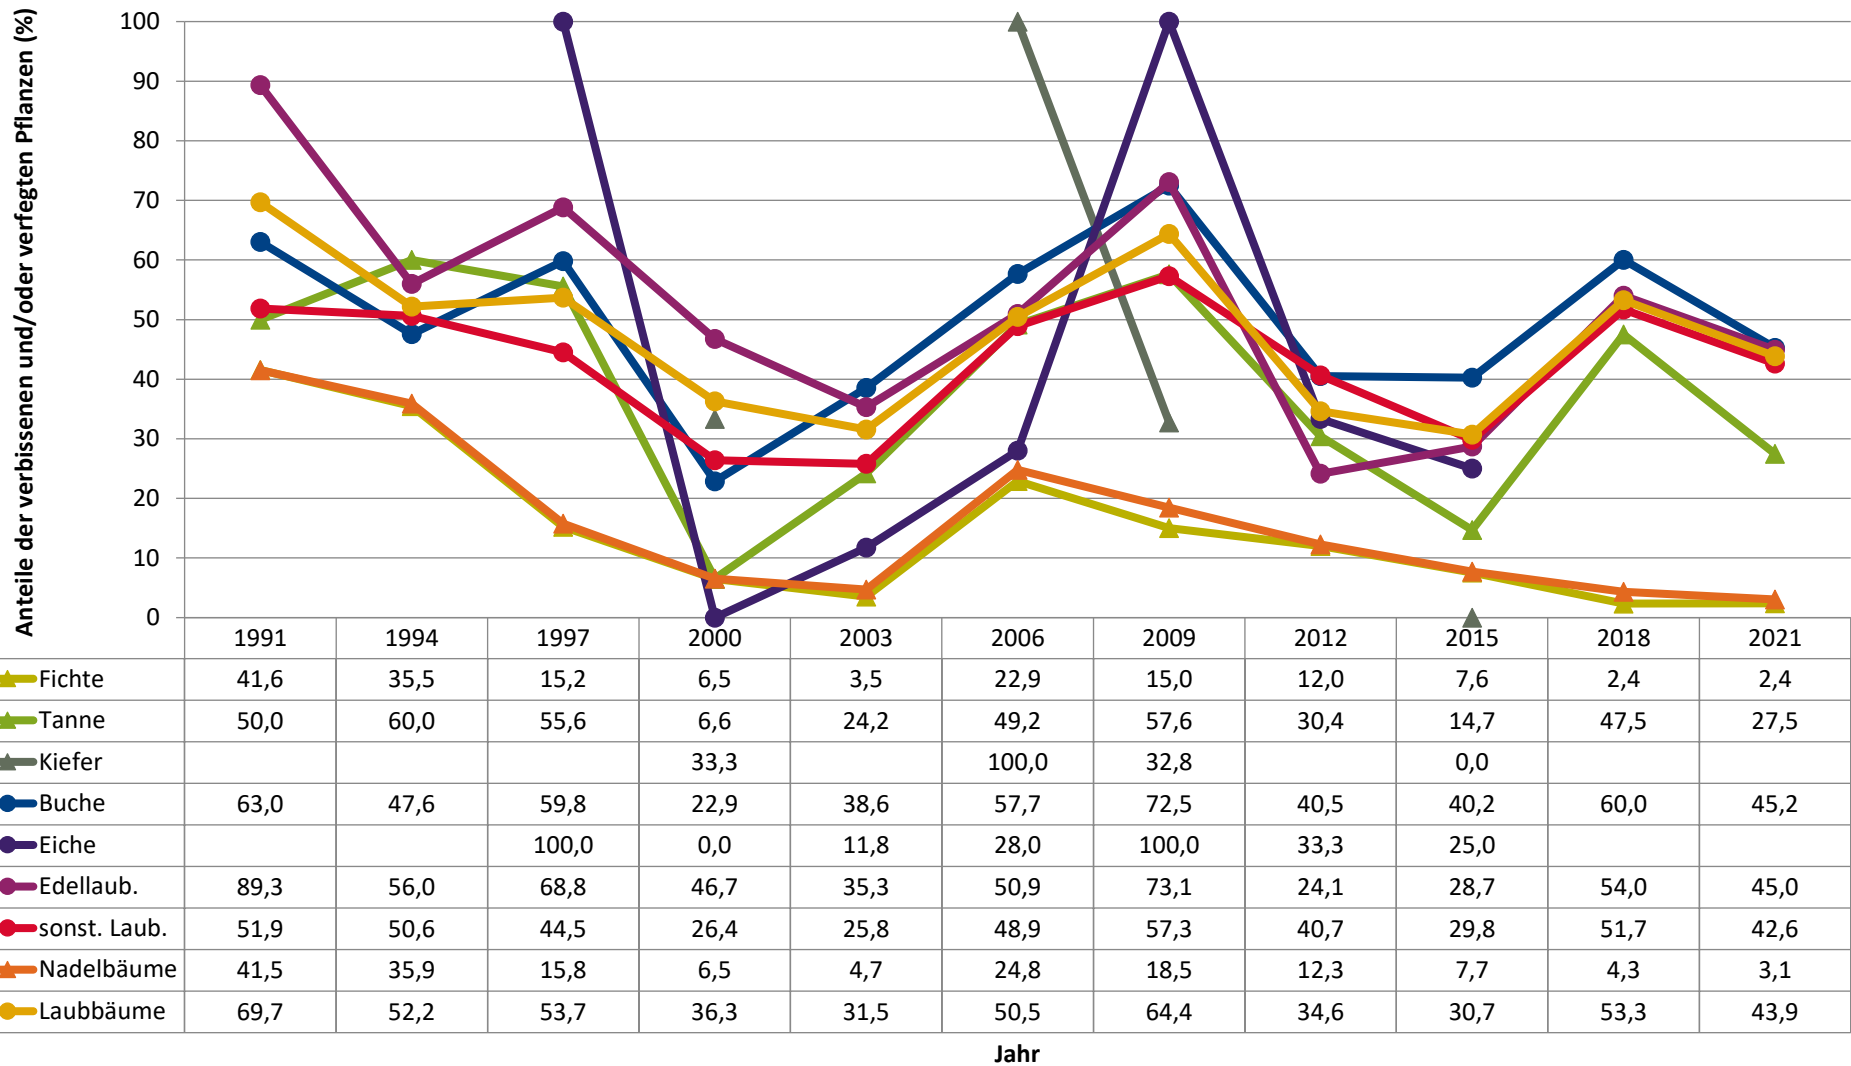

2021

Baumartengruppe	Aufgenommene Pflanzen insgesamt						Pflanzen ohne Verbiss und ohne Fegeschaden						Pflanzen mit Verbiss und/oder Fegeschaden					
	20 - 49,9 cm		50 - 79,9 cm		80 cm - max. Verbisshöhe		20 - 49,9 cm		50 - 79,9 cm		80 cm - max. Verbisshöhe		20 - 49,9 cm		50 - 79,9 cm		80 cm - max. Verbisshöhe	
	Anzahl	Anteil (%)	Anzahl	Anteil (%)	Anzahl	Anteil (%)	Anzahl	Anteil (%)	Anzahl	Anteil (%)	Anzahl	Anteil (%)	Anzahl	Anteil (%)	Anzahl	Anteil (%)	Anzahl	Anteil (%)
Fichte	976	71,6	560	75,5	379	72,9	954	97,7	545	97,3	370	97,6	22	2,3	15	2,7	9	2,4
Tanne	27	2	12	1,6	12	2,3	21	77,8	6	50	10	83,3	6	22,2	6	50	2	16,7
Kiefer	0	0	0	0	0	0	0	0	0	0	0	0	0	0	0	0	0	0
Sonstiges Nadelholz	0	0	0	0	0	0	0	0	0	0	0	0	0	0	0	0	0	0
Nadelholz gesamt	1003	73,6	572	77,1	391	75,2	975	97,2	551	96,3	380	97,2	28	2,8	21	3,7	11	2,8
Buche	27	2	23	3,1	34	6,5	15	55,6	8	34,8	23	67,6	12	44,4	15	65,2	11	32,4
Eiche	3	0,2	0	0	2	0,4	2	66,7	0	0	0	0	1	33,3	0	0	2	100
Edellaubholz	133	9,8	66	8,9	19	3,7	54	40,6	50	75,8	16	84,2	79	59,4	16	24,2	3	15,8
Sonstiges Laubholz	197	14,5	81	10,9	74	14,2	102	51,8	45	55,6	55	74,3	95	48,2	36	44,4	19	25,7
Laubholz gesamt	360	26,4	170	22,9	129	24,8	173	48,1	103	60,6	94	72,9	187	51,9	67	39,4	35	27,1
Alle Baumarten	1363	100	742	100	520	100	1148	84,2	654	88,1	474	91,2	215	15,8	88	11,9	46	8,8

**Zeitreihe der Baumartenanteile der aufgenommenen Verjüngungspflanzen
Höhenbereich: ab 20 Zentimeter Höhe bis zur maximalen Verbisshöhe
Hegegemeinschaft 763 - Sulzberg (Landkreis Oberallgäu)**

2021

Baumartengruppe

Zeitreihe der Anteile der Pflanzen ohne Verbiss und ohne Fegeschäden
Höhenbereich: ab 20 Zentimeter bis zur maximalen Verbisshöhe
Hegegemeinschaft 763 - Sulzberg (Landkreis Oberallgäu)

2021

Zeitreihe der Anteile der Pflanzen mit Verbiss und/oder Fegeschäden
Höhenbereich: ab 20 Zentimeter bis zur maximalen Verbisshöhe
Hegegemeinschaft 763 - Sulzberg (Landkreis Oberallgäu)