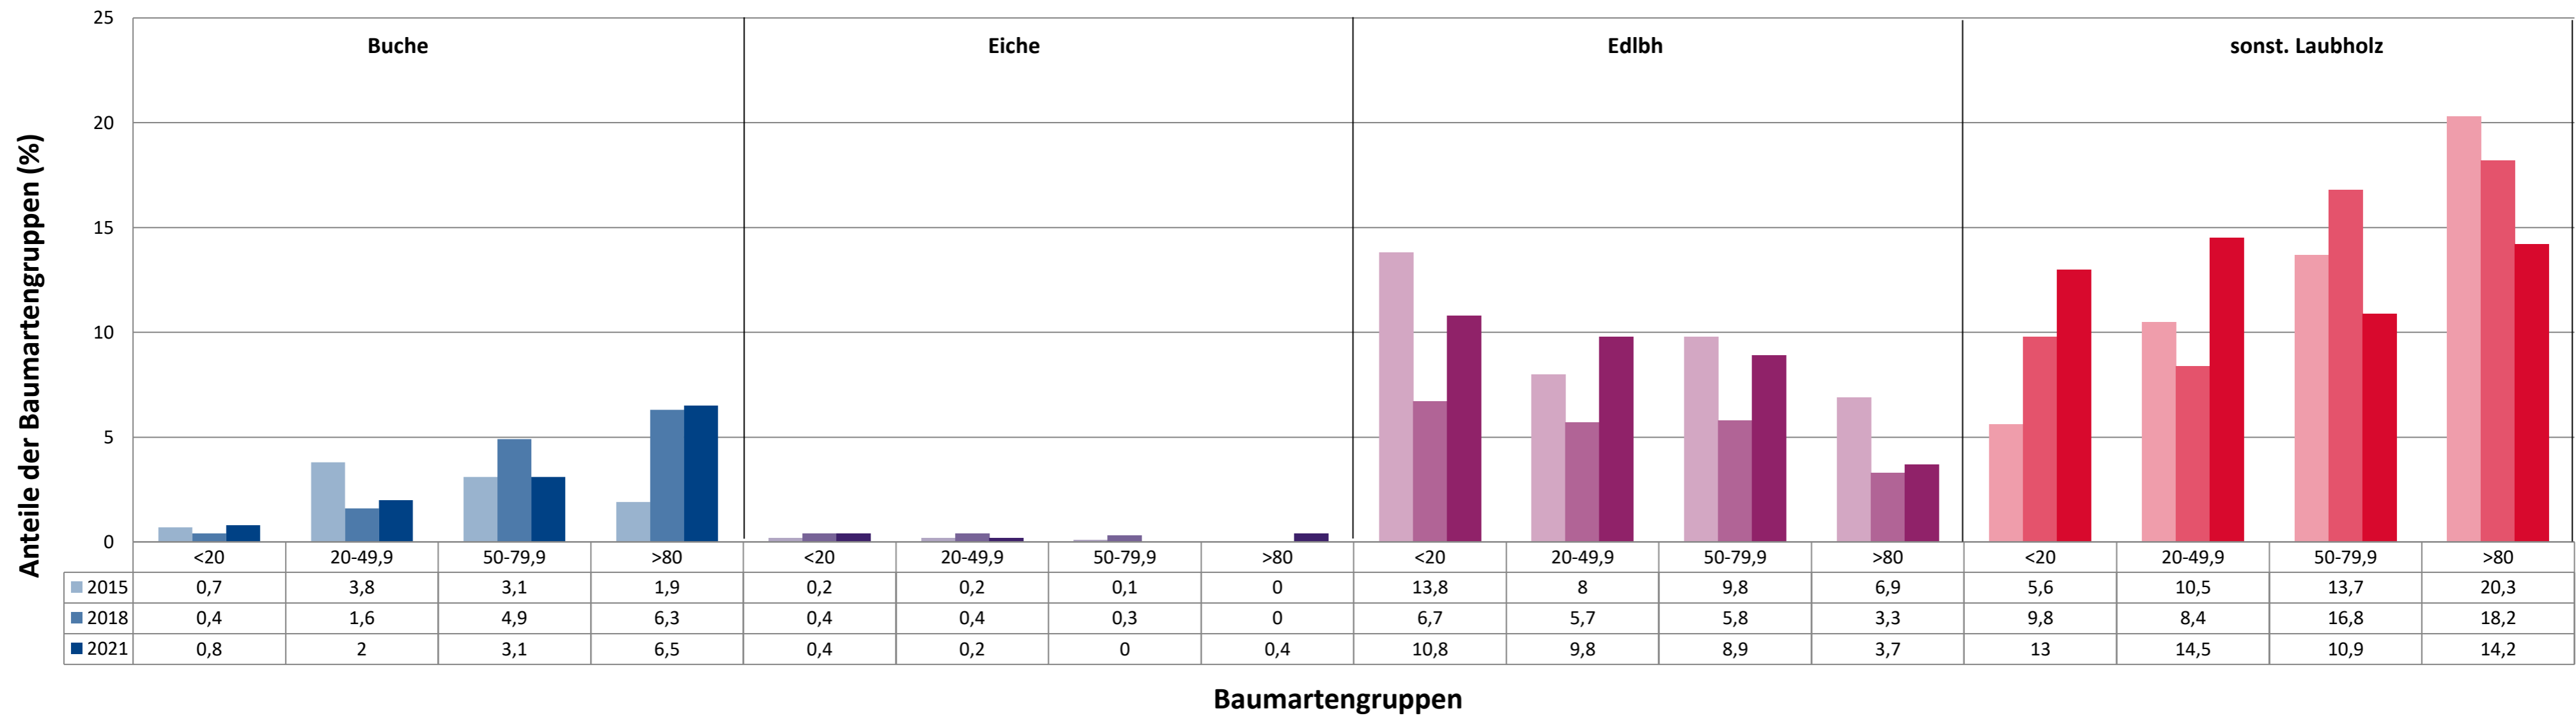

**Zeitreihe der Baumartenanteile der aufgenommenen Verjüngungspflanzen
Höhenbereich: ab 20 Zentimeter Höhe bis zur maximalen Verbisshöhe
Hegegemeinschaft 763 - Sulzberg (Landkreis Oberallgäu)**

2021

Baumartengruppe

Zeitreihe der Anteile der Pflanzen ohne Verbiss und ohne Fegeschäden
Höhenbereich: ab 20 Zentimeter bis zur maximalen Verbisshöhe
Hegegemeinschaft 763 - Sulzberg (Landkreis Oberallgäu)

2021

Zeitreihe der Anteile der Pflanzen mit Verbiss und/oder Fegeschäden
Höhenbereich: ab 20 Zentimeter bis zur maximalen Verbisshöhe
Hegegemeinschaft 763 - Sulzberg (Landkreis Oberallgäu)

Zeitreihe der Anteile der Pflanzen mit Leittriebverbiss
Höhenbereich: ab 20 Zentimeter bis zur maximalen Verbisshöhe
Hegegemeinschaft 763 - Sulzberg (Landkreis Oberallgäu)

Anteile der Baumartengruppen in verschiedenen Höhenstufen für die Hegegemeinschaft 763 - Sulzberg (Landkreis Oberallgäu)