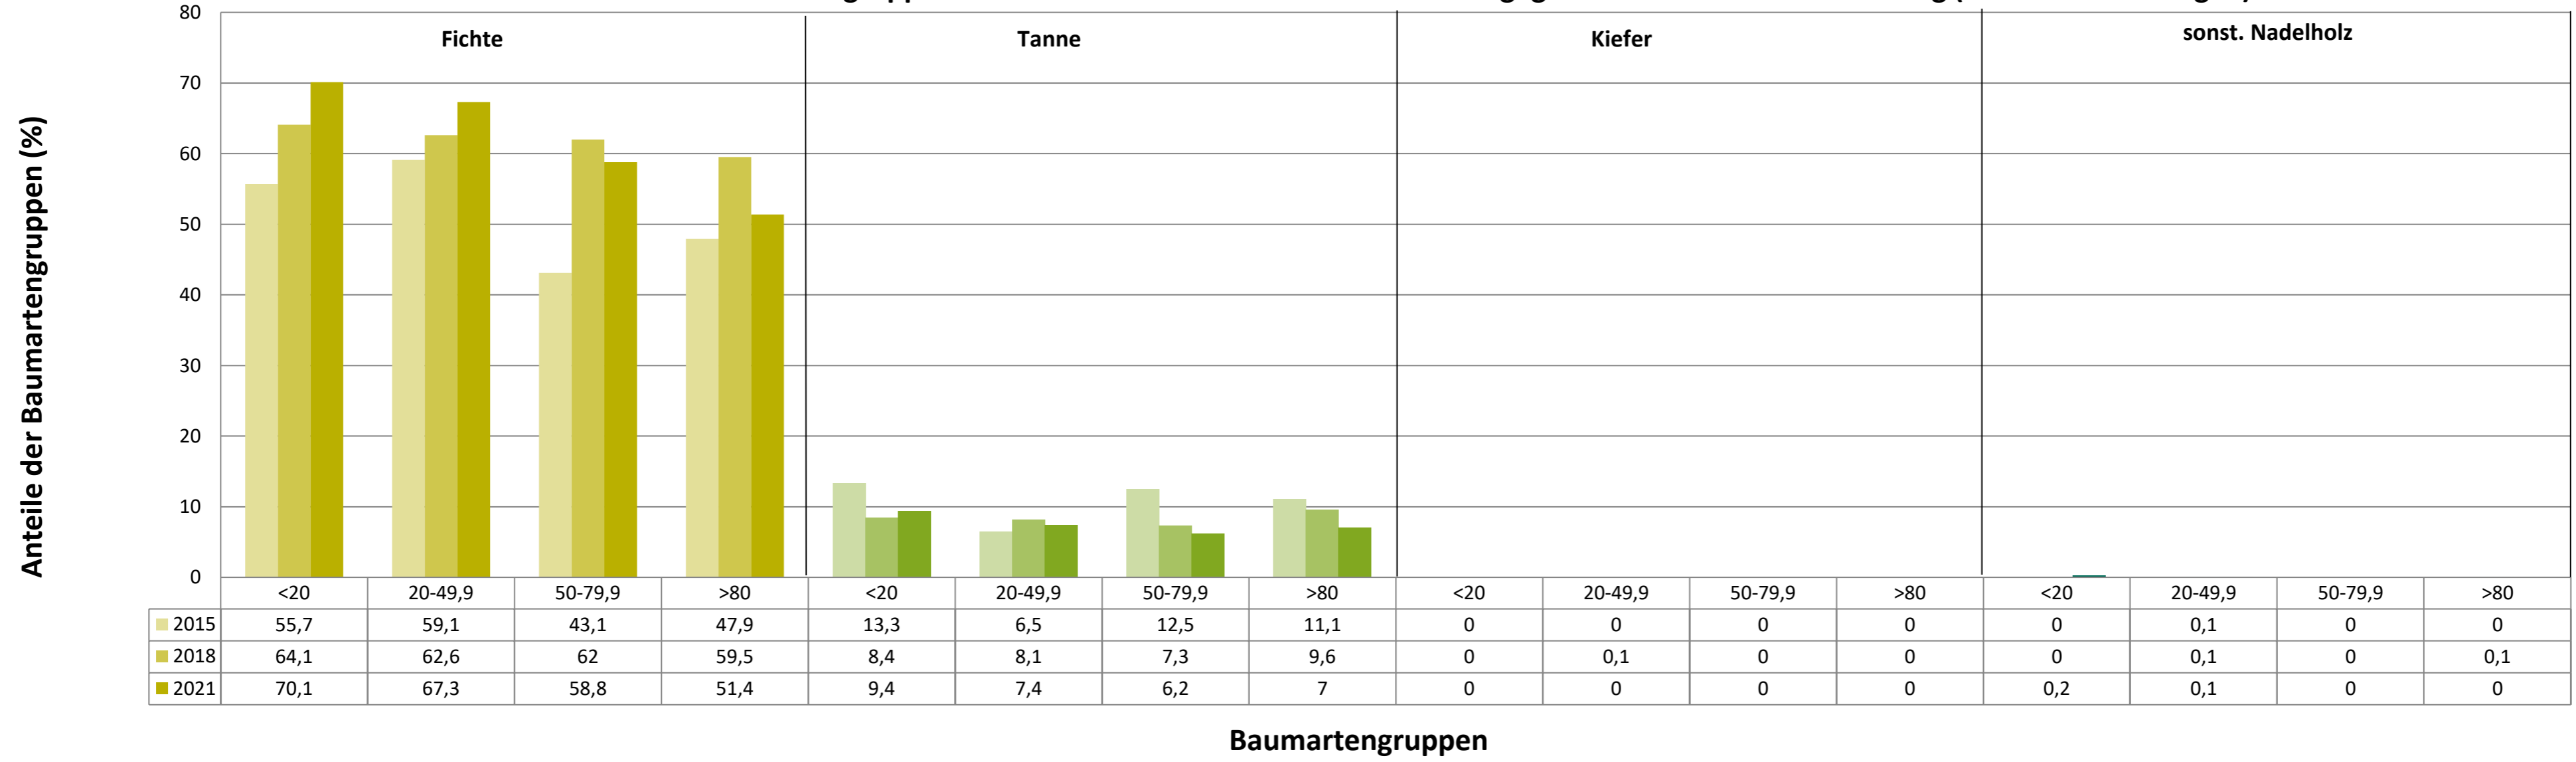

Zeitreihe der Baumartenanteile der aufgenommenen Verjüngungspflanzen
Höhenbereich: ab 20 Zentimeter Höhe bis zur maximalen Verbisshöhe
Hegegemeinschaft 762 - Buchenberg (Landkreis Oberallgäu)

2021

Baumartengruppe

**Zeitreihe der Anteile der Pflanzen ohne Verbiss und ohne Fegeschäden
Höhenbereich: ab 20 Zentimeter bis zur maximalen Verbisshöhe
Hegegemeinschaft 762 - Buchenberg (Landkreis Oberallgäu)**

2021

Zeitreihe der Anteile der Pflanzen mit Verbiss und/oder Fegeschäden
Höhenbereich: ab 20 Zentimeter bis zur maximalen Verbisshöhe
Hegegemeinschaft 762 - Buchenberg (Landkreis Oberallgäu)

2021

Zeitreihe der Anteile der Pflanzen mit Leittriebverbiss
Höhenbereich: ab 20 Zentimeter bis zur maximalen Verbisshöhe
Hegegemeinschaft 762 - Buchenberg (Landkreis Oberallgäu)

Anteile der Baumartengruppen in verschiedenen Höhenstufen für die Hegegemeinschaft 762 - Buchenberg (Landkreis Oberallgäu)