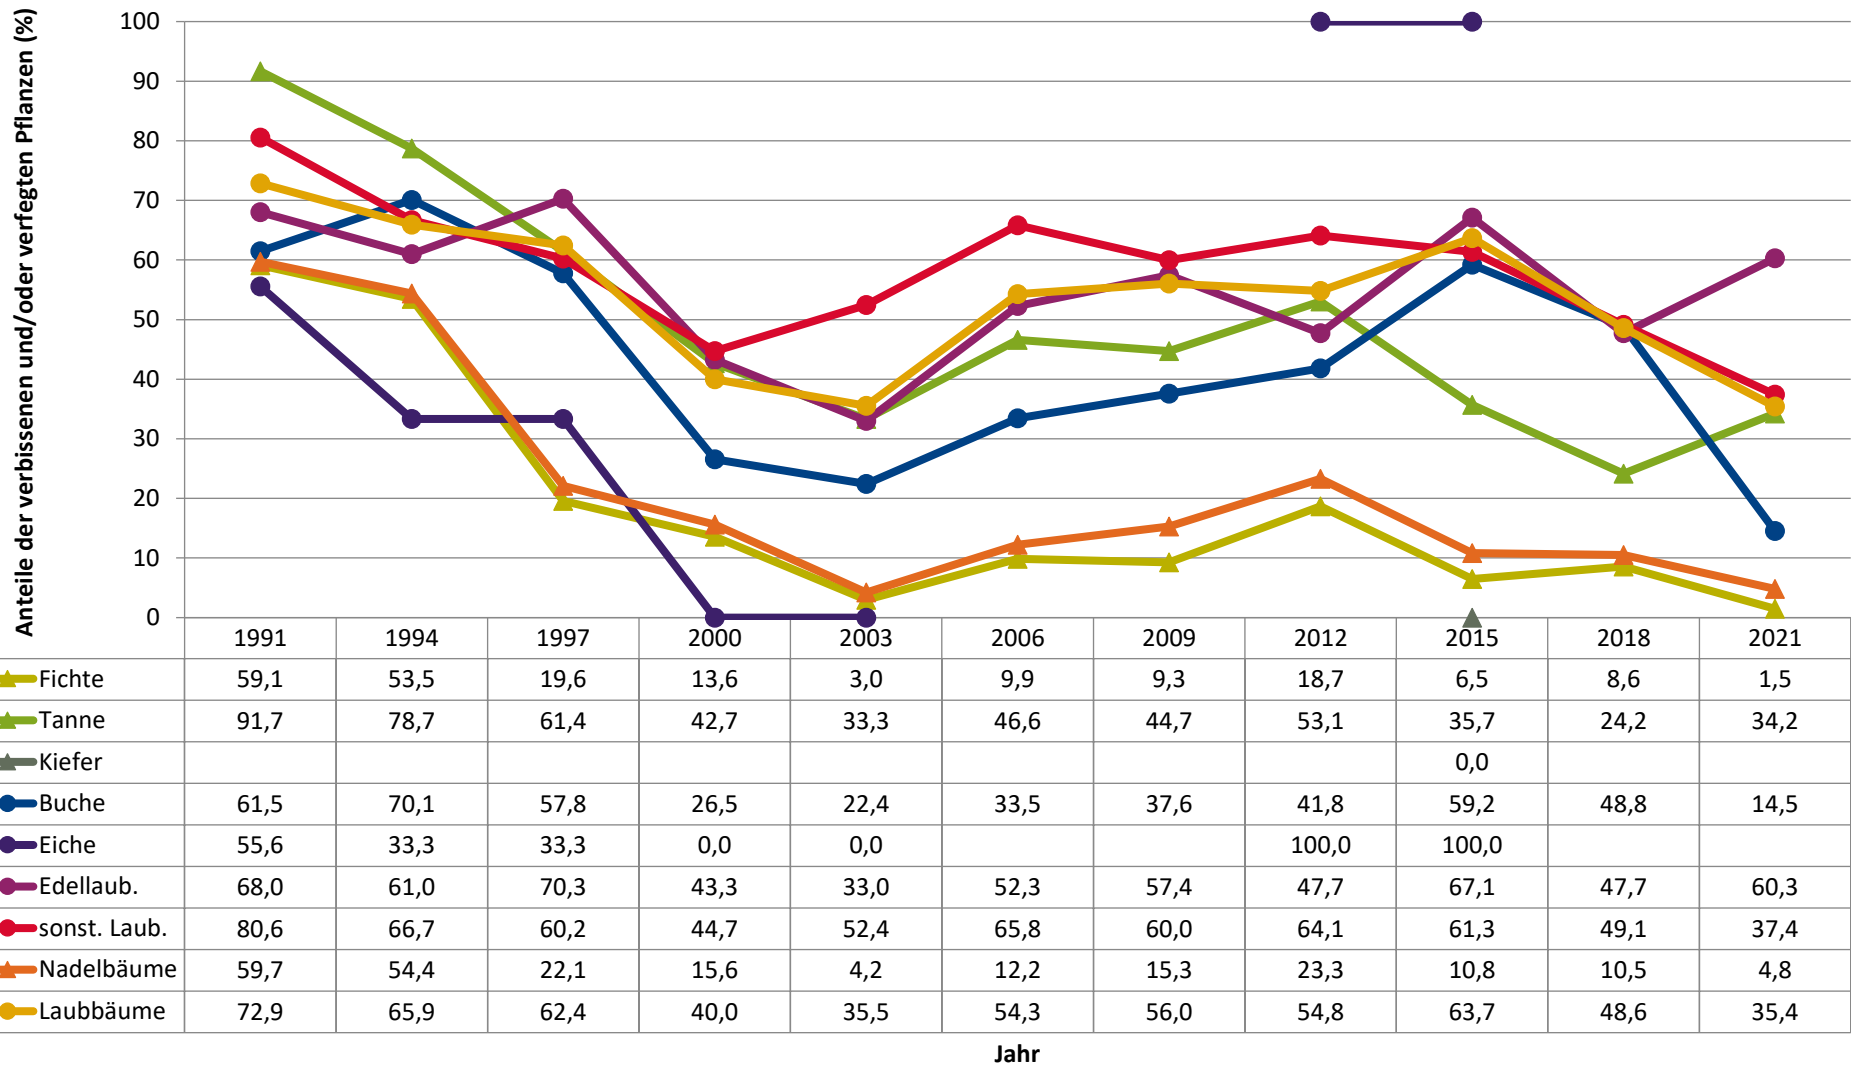

Zeitreihe der Anteile der Pflanzen mit Verbiss und/oder Fegeschäden
Höhenbereich: ab 20 Zentimeter bis zur maximalen Verbisshöhe
Hegegemeinschaft 762 - Buchenberg (Landkreis Oberallgäu)

2021