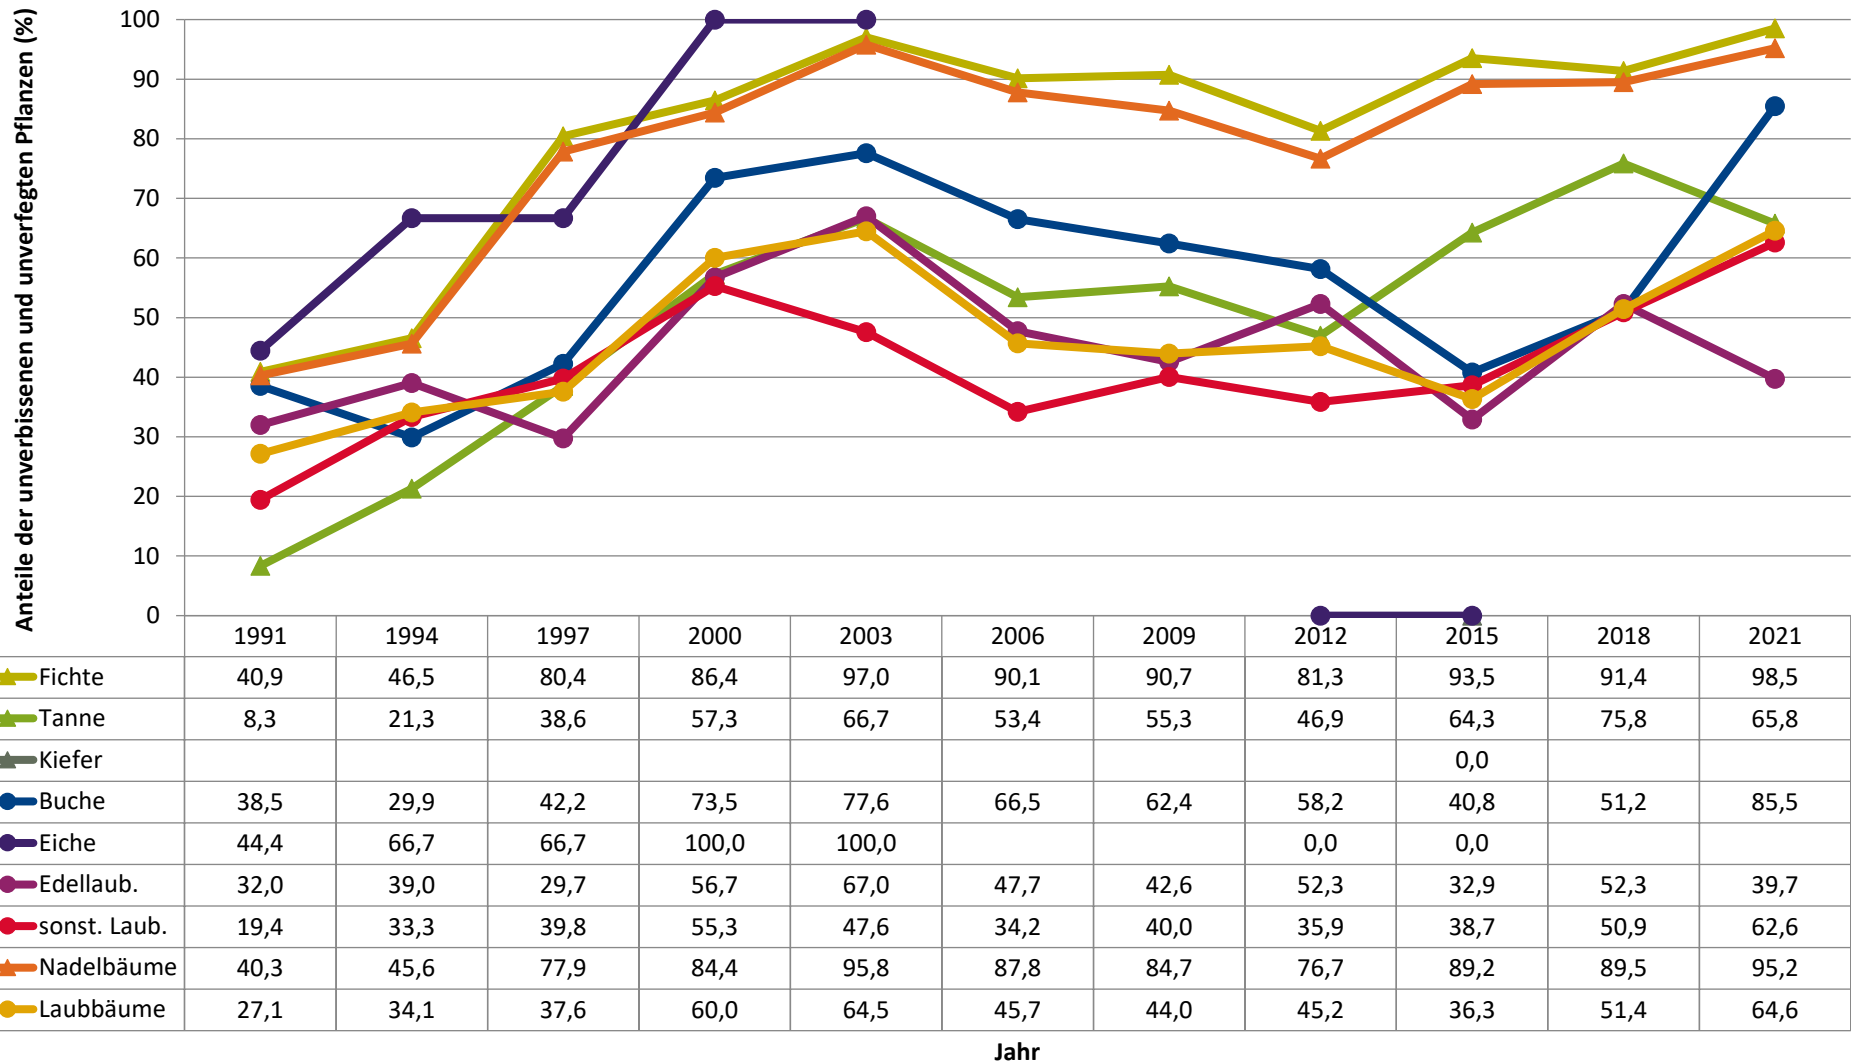

2021

Baumartengruppe	Aufgenommene Pflanzen insgesamt						Pflanzen ohne Verbiss und ohne Fegeschaden						Pflanzen mit Verbiss und/oder Fegeschaden					
	20 - 49,9 cm		50 - 79,9 cm		80 cm - max. Verbisshöhe		20 - 49,9 cm		50 - 79,9 cm		80 cm - max. Verbisshöhe		20 - 49,9 cm		50 - 79,9 cm		80 cm - max. Verbisshöhe	
	Anzahl	Anteil (%)	Anzahl	Anteil (%)	Anzahl	Anteil (%)	Anzahl	Anteil (%)	Anzahl	Anteil (%)	Anzahl	Anteil (%)	Anzahl	Anteil (%)	Anzahl	Anteil (%)	Anzahl	Anteil (%)
Fichte	896	67,3	452	58,8	270	51,4	887	99	441	97,6	266	98,5	9	1	11	2,4	4	1,5
Tanne	99	7,4	48	6,2	37	7	72	72,7	29	60,4	20	54,1	27	27,3	19	39,6	17	45,9
Kiefer	0	0	0	0	0	0	0	0	0	0	0	0	0	0	0	0	0	0
Sonstiges Nadelholz	1	0,1	0	0	0	0	1	100	0	0	0	0	0	0	0	0	0	0
Nadelholz gesamt	996	74,8	500	65	307	58,5	960	96,4	470	94	286	93,2	36	3,6	30	6	21	6,8
Buche	61	4,6	77	10	96	18,3	54	88,5	62	80,5	84	87,5	7	11,5	15	19,5	12	12,5
Eiche	4	0,3	0	0	0	0	0	0	0	0	0	0	4	100	0	0	0	0
Edellaubholz	69	5,2	49	6,4	33	6,3	42	60,9	10	20,4	8	24,2	27	39,1	39	79,6	25	75,8
Sonstiges Laubholz	201	15,1	143	18,6	89	17	132	65,7	81	56,6	58	65,2	69	34,3	62	43,4	31	34,8
Laubholz gesamt	335	25,2	269	35	218	41,5	228	68,1	153	56,9	150	68,8	107	31,9	116	43,1	68	31,2
Alle Baumarten	1331	100	769	100	525	100	1188	89,3	623	81	436	83	143	10,7	146	19	89	17

Zeitreihe der Baumartenanteile der aufgenommenen Verjüngungspflanzen
Höhenbereich: ab 20 Zentimeter Höhe bis zur maximalen Verbisshöhe
Hegegemeinschaft 762 - Buchenberg (Landkreis Oberallgäu)

2021

Baumartengruppe

**Zeitreihe der Anteile der Pflanzen ohne Verbiss und ohne Fegeschäden
Höhenbereich: ab 20 Zentimeter bis zur maximalen Verbisshöhe
Hegegemeinschaft 762 - Buchenberg (Landkreis Oberallgäu)**

2021

Zeitreihe der Anteile der Pflanzen mit Verbiss und/oder Fegeschäden
Höhenbereich: ab 20 Zentimeter bis zur maximalen Verbisshöhe
Hegegemeinschaft 762 - Buchenberg (Landkreis Oberallgäu)