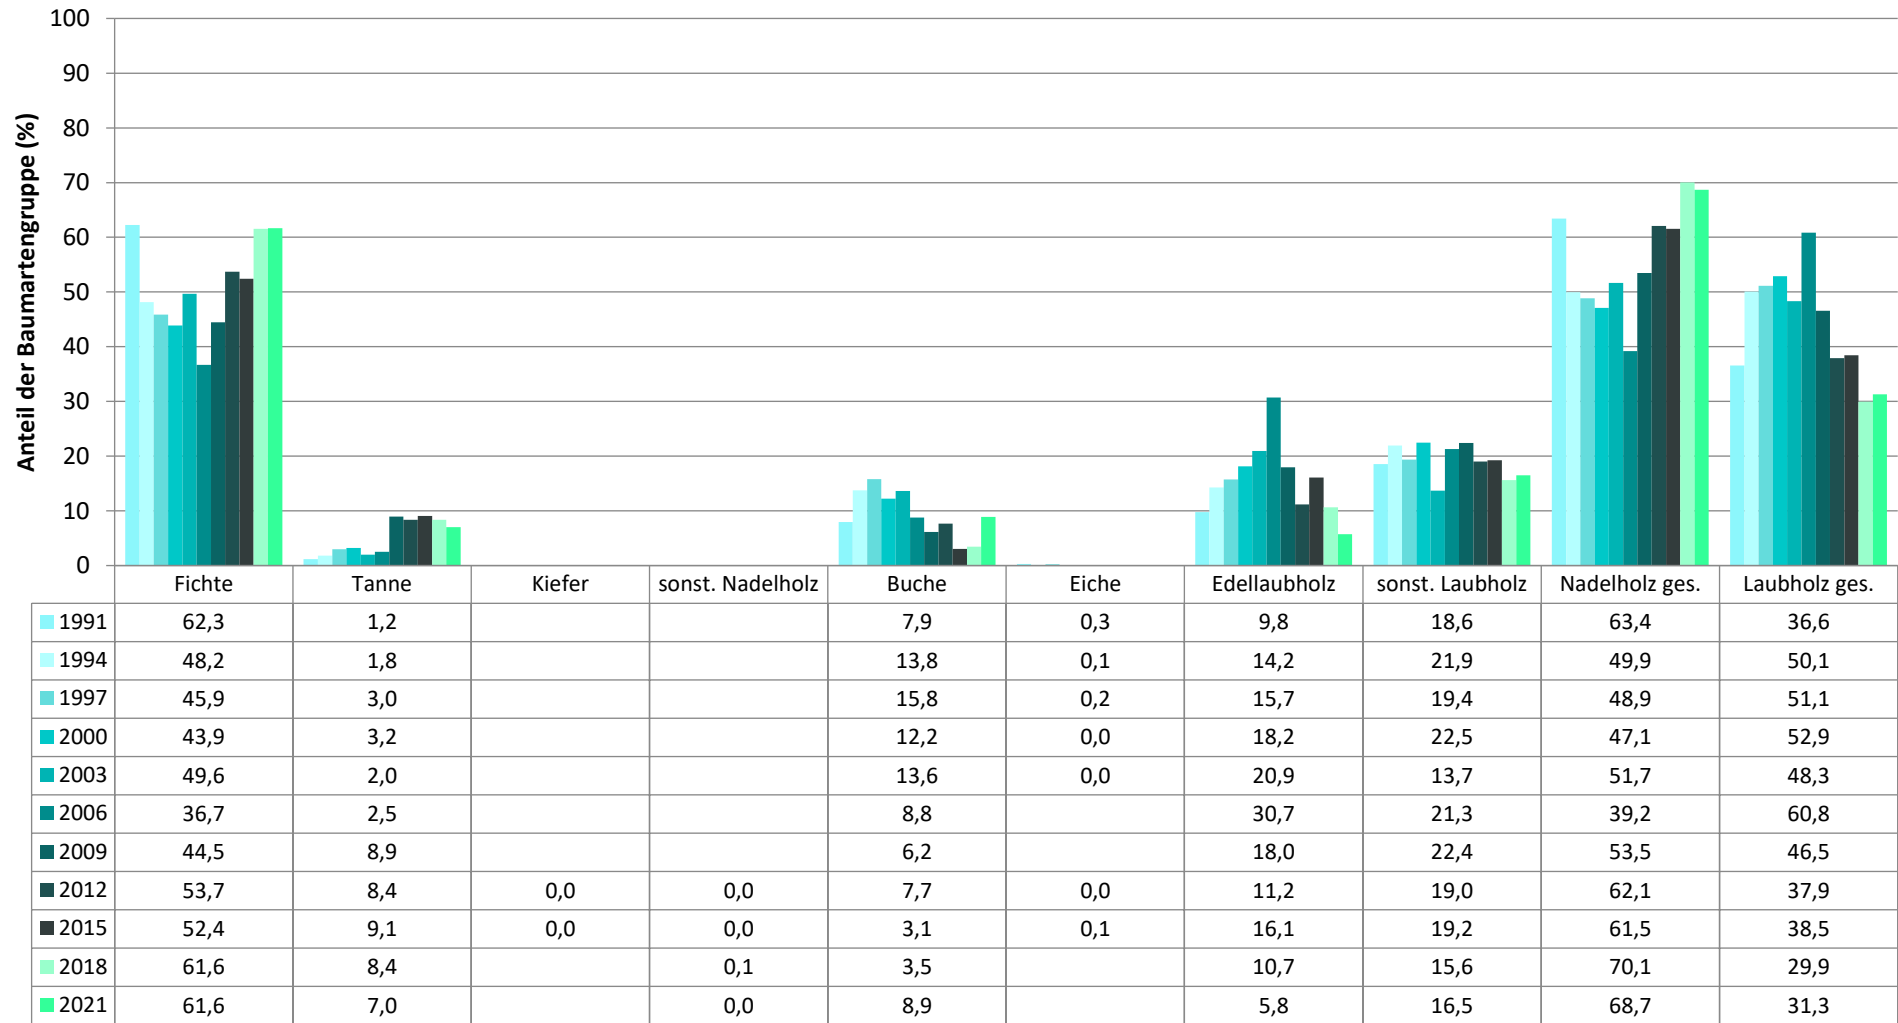

Anteile der Baumartengruppen in den verschiedenen Höhenstufen
Verteilung der Pflanzen ab 20 Zentimeter bis zur maximalen Verbisshöhe auf drei Höhenstufen
Hegegemeinschaft 762 - Buchenberg (Landkreis Oberallgäu)

2021

Baumartengruppe	Aufgenommene Pflanzen insgesamt						Pflanzen ohne Verbiss und ohne Fegeschaden						Pflanzen mit Verbiss und/oder Fegeschaden					
	20 - 49,9 cm		50 - 79,9 cm		80 cm - max. Verbisshöhe		20 - 49,9 cm		50 - 79,9 cm		80 cm - max. Verbisshöhe		20 - 49,9 cm		50 - 79,9 cm		80 cm - max. Verbisshöhe	
	Anzahl	Anteil (%)	Anzahl	Anteil (%)	Anzahl	Anteil (%)	Anzahl	Anteil (%)	Anzahl	Anteil (%)	Anzahl	Anteil (%)	Anzahl	Anteil (%)	Anzahl	Anteil (%)	Anzahl	Anteil (%)
Fichte	896	67,3	452	58,8	270	51,4	887	99	441	97,6	266	98,5	9	1	11	2,4	4	1,5
Tanne	99	7,4	48	6,2	37	7	72	72,7	29	60,4	20	54,1	27	27,3	19	39,6	17	45,9
Kiefer	0	0	0	0	0	0	0	0	0	0	0	0	0	0	0	0	0	0
Sonstiges Nadelholz	1	0,1	0	0	0	0	1	100	0	0	0	0	0	0	0	0	0	0
Nadelholz gesamt	996	74,8	500	65	307	58,5	960	96,4	470	94	286	93,2	36	3,6	30	6	21	6,8
Buche	61	4,6	77	10	96	18,3	54	88,5	62	80,5	84	87,5	7	11,5	15	19,5	12	12,5
Eiche	4	0,3	0	0	0	0	0	0	0	0	0	0	4	100	0	0	0	0
Edellaubholz	69	5,2	49	6,4	33	6,3	42	60,9	10	20,4	8	24,2	27	39,1	39	79,6	25	75,8
Sonstiges Laubholz	201	15,1	143	18,6	89	17	132	65,7	81	56,6	58	65,2	69	34,3	62	43,4	31	34,8
Laubholz gesamt	335	25,2	269	35	218	41,5	228	68,1	153	56,9	150	68,8	107	31,9	116	43,1	68	31,2
Alle Baumarten	1331	100	769	100	525	100	1188	89,3	623	81	436	83	143	10,7	146	19	89	17

Zeitreihe der Baumartenanteile der aufgenommenen Verjüngungspflanzen
Höhenbereich: ab 20 Zentimeter Höhe bis zur maximalen Verbisshöhe
Hegegemeinschaft 762 - Buchenberg (Landkreis Oberallgäu)

2021

Baumartengruppe