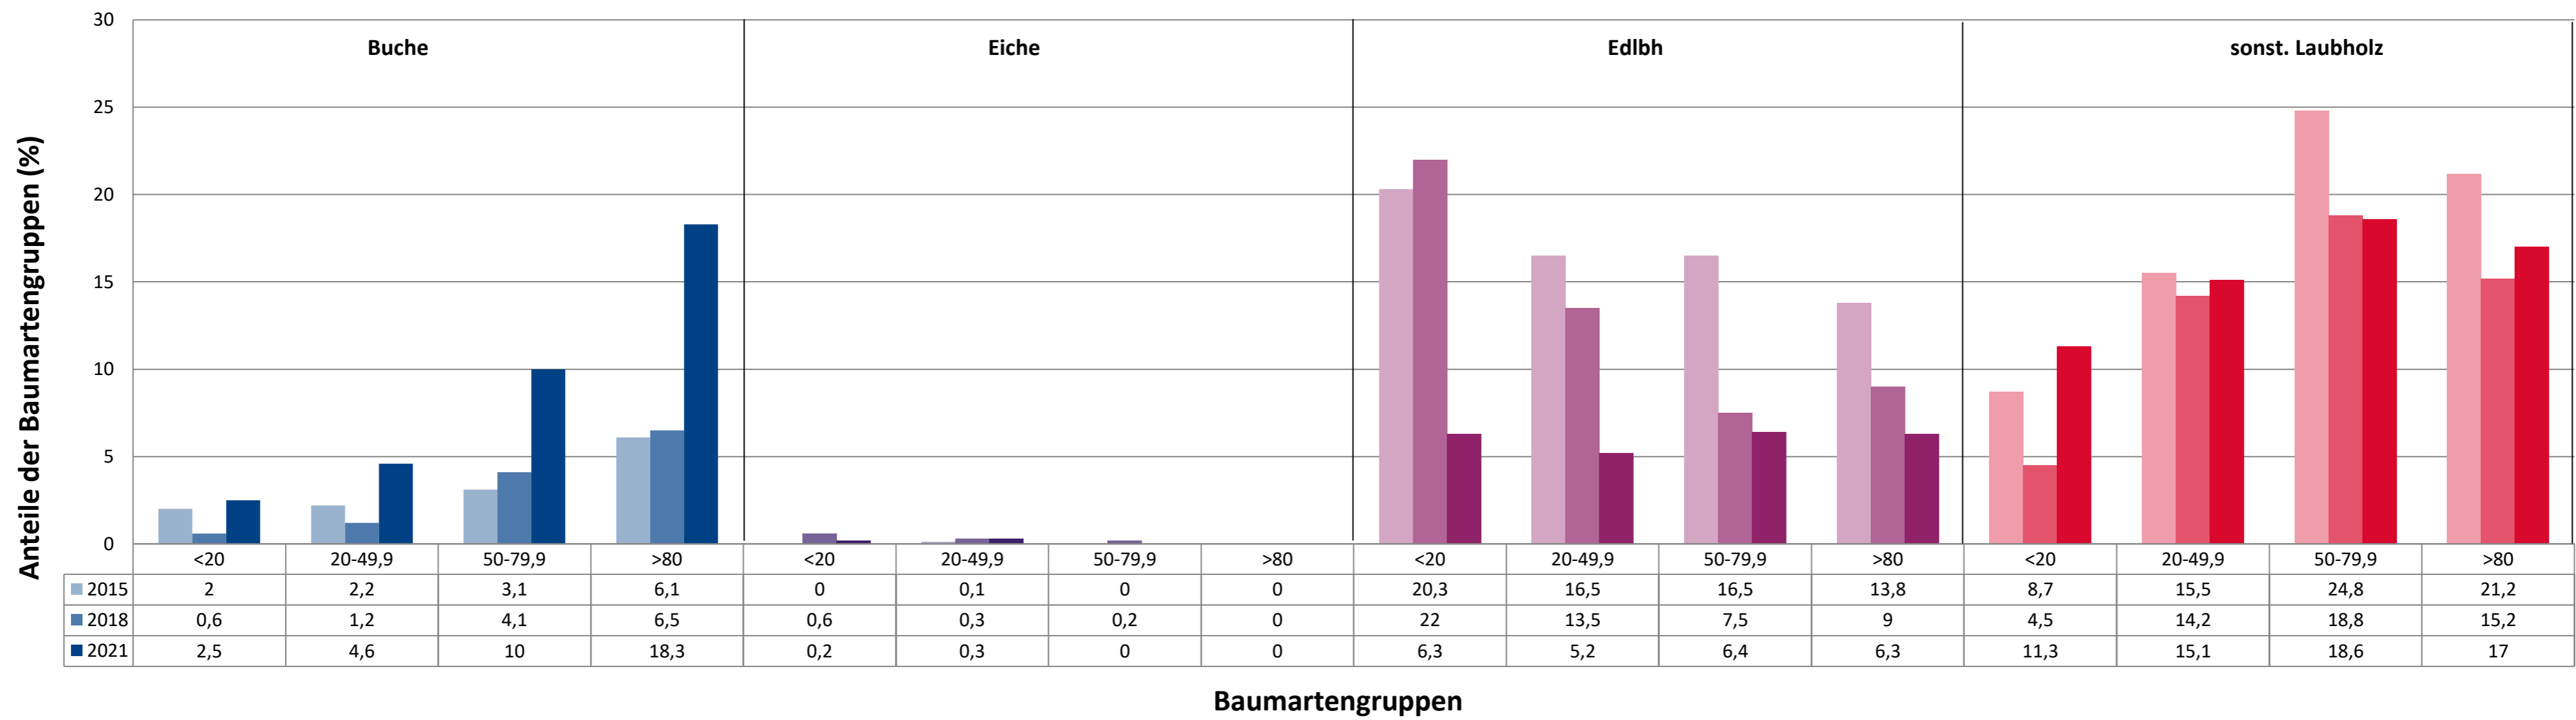

Anteile der Baumartengruppen in verschiedenen Höhenstufen für die Hegegemeinschaft 762 - Buchenberg (Landkreis Oberallgäu)

Baumartengruppen