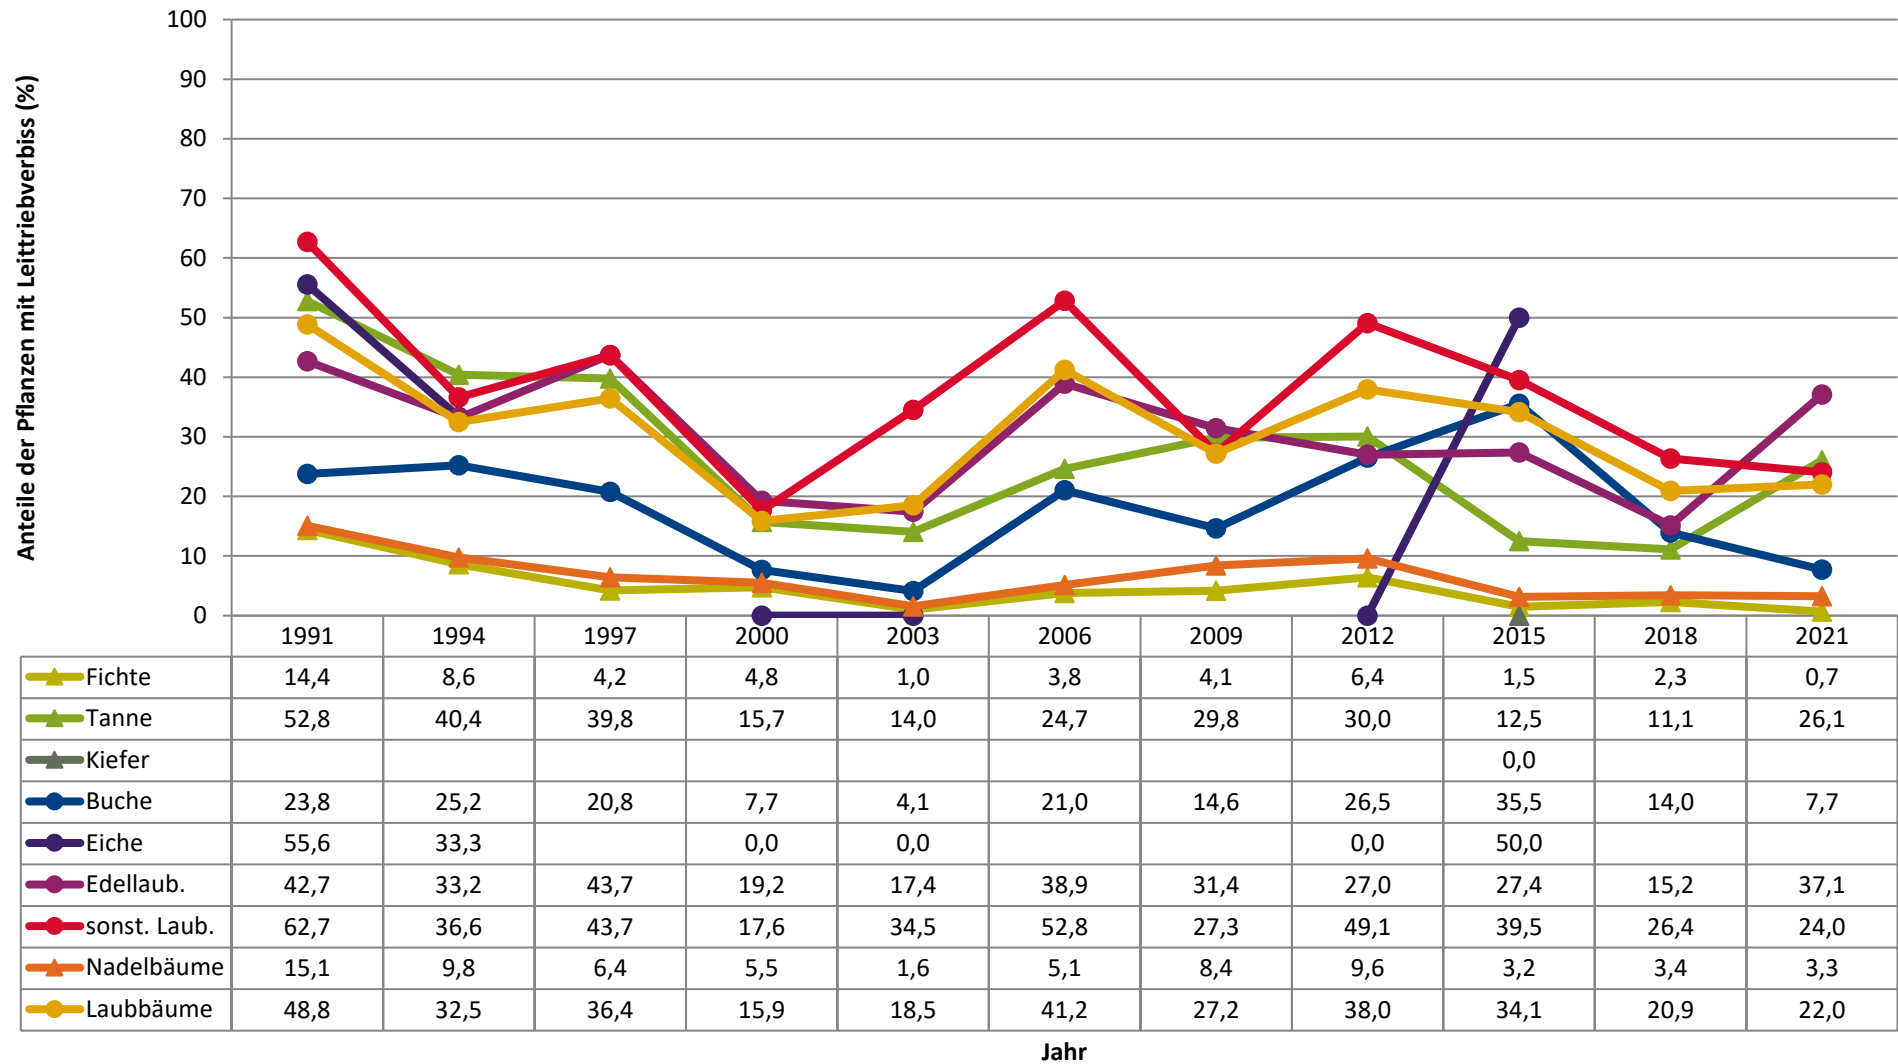

Zeitreihe der Baumartenanteile der aufgenommenen Verjüngungspflanzen
Höhenbereich: ab 20 Zentimeter Höhe bis zur maximalen Verbisshöhe
Hegegemeinschaft 762 - Buchenberg (Landkreis Oberallgäu)

2021

Baumartengruppe

**Zeitreihe der Anteile der Pflanzen ohne Verbiss und ohne Fegeschäden
Höhenbereich: ab 20 Zentimeter bis zur maximalen Verbisshöhe
Hegegemeinschaft 762 - Buchenberg (Landkreis Oberallgäu)**

2021

Zeitreihe der Anteile der Pflanzen mit Verbiss und/oder Fegeschäden
Höhenbereich: ab 20 Zentimeter bis zur maximalen Verbisshöhe
Hegegemeinschaft 762 - Buchenberg (Landkreis Oberallgäu)

2021

Zeitreihe der Anteile der Pflanzen mit Leittriebverbiss
Höhenbereich: ab 20 Zentimeter bis zur maximalen Verbisshöhe
Hegegemeinschaft 762 - Buchenberg (Landkreis Oberallgäu)

Anteile der Baumartengruppen in verschiedenen Höhenstufen für die Hegegemeinschaft 762 - Buchenberg (Landkreis Oberallgäu)