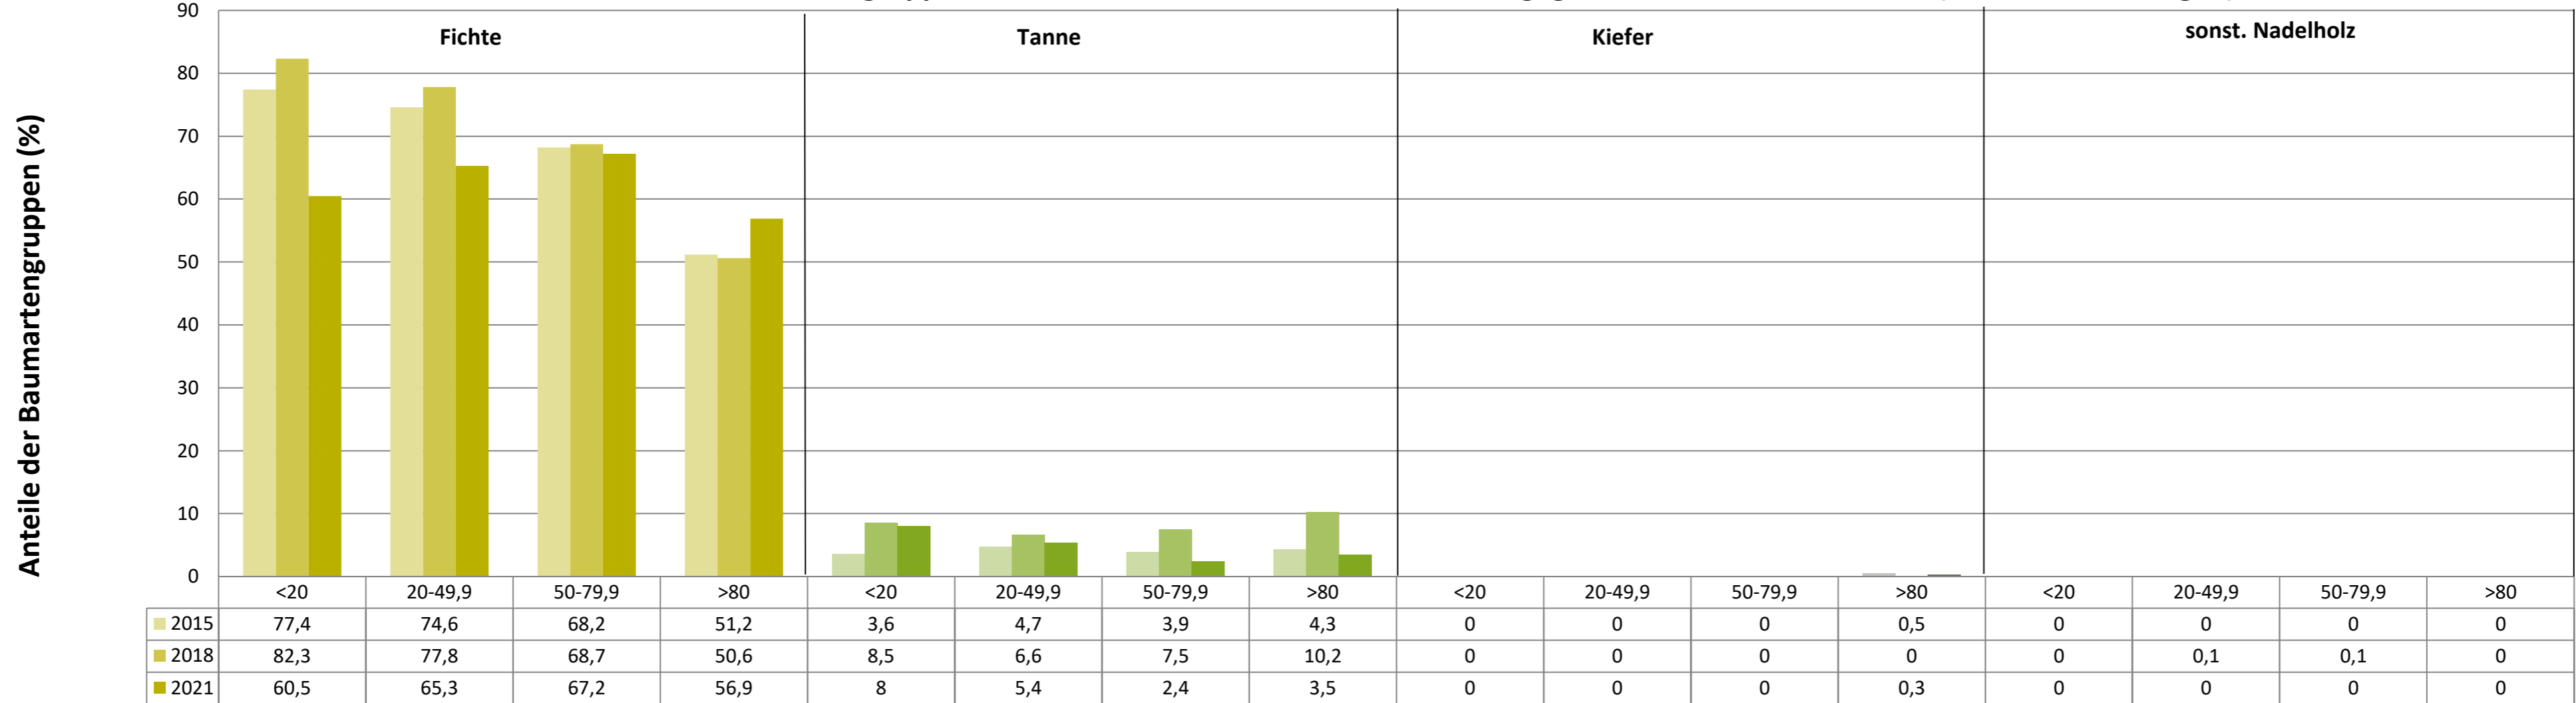

Anteile der Baumartengruppen in verschiedenen Höhenstufen für die Hegegemeinschaft 761 - Altusried (Landkreis Oberallgäu)

Baumartengruppen