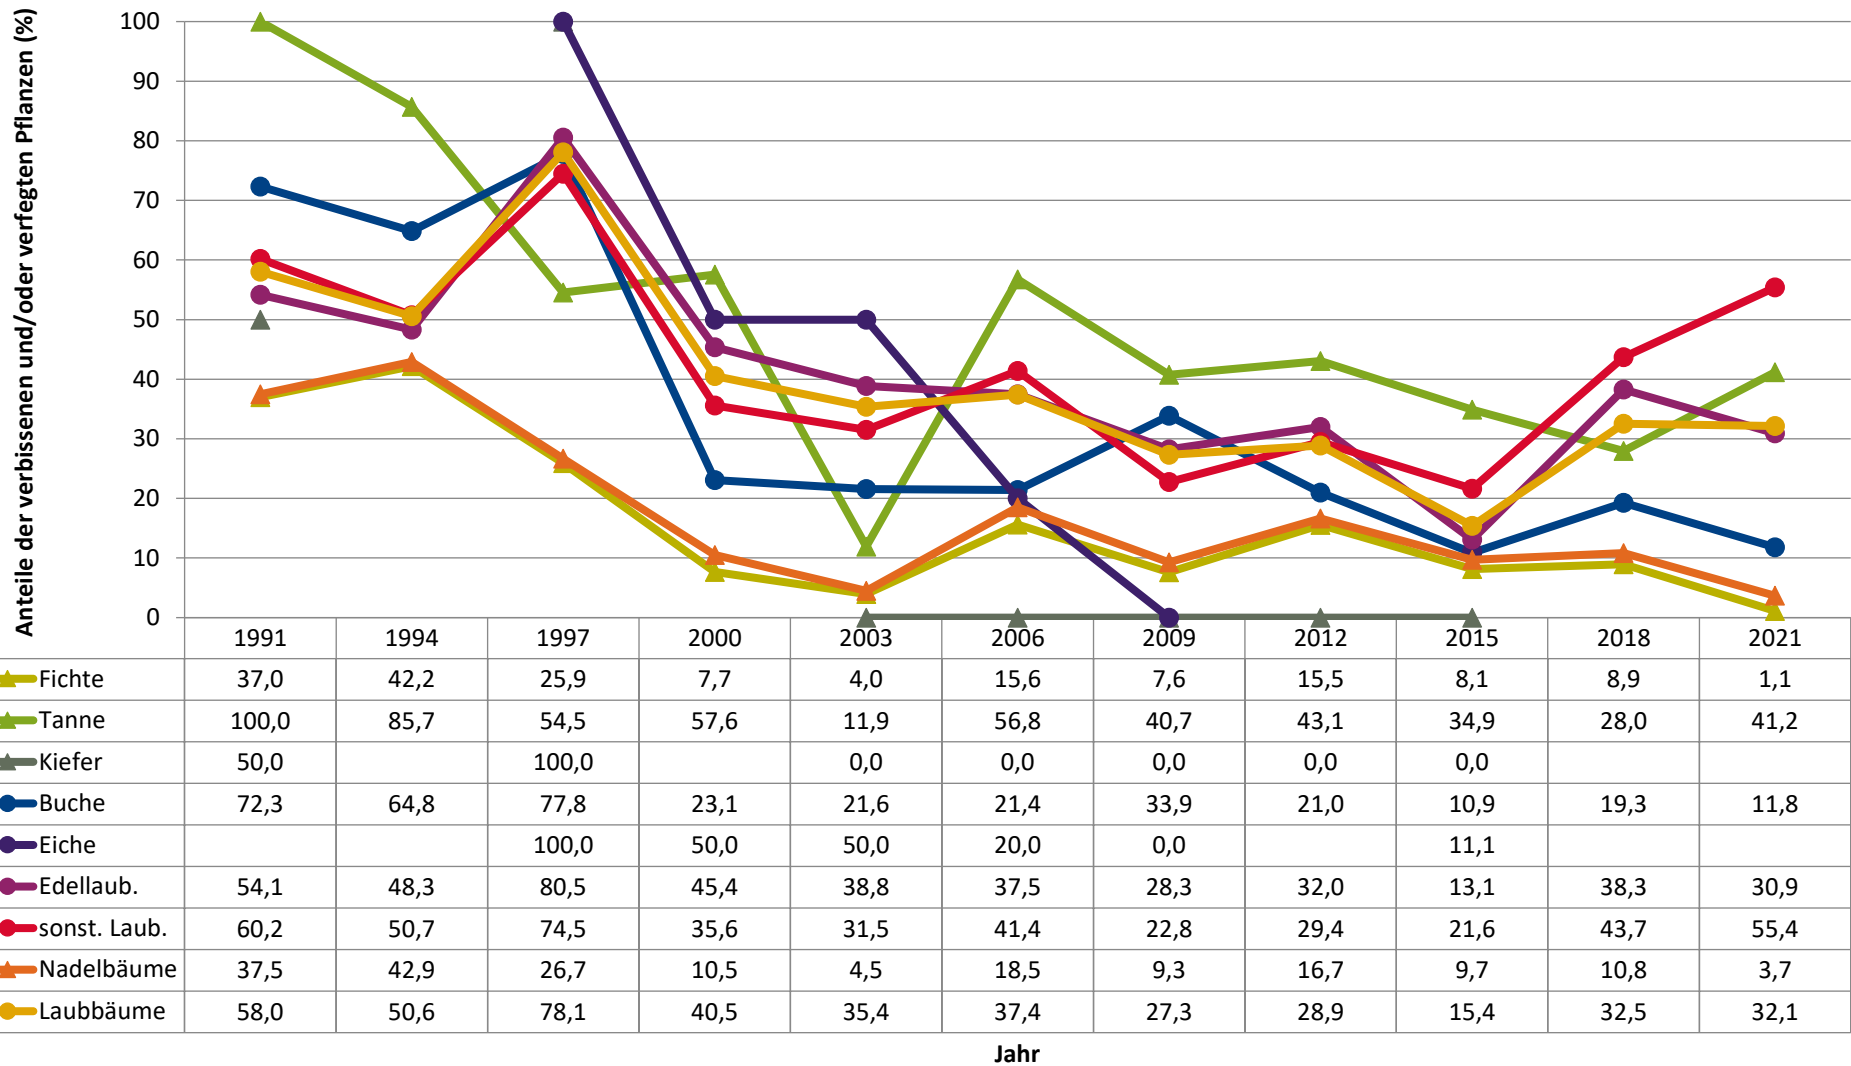

Zeitreihe der Anteile der Pflanzen mit Verbiss und/oder Fegeschäden
Höhenbereich: ab 20 Zentimeter bis zur maximalen Verbisshöhe
Hegegemeinschaft 761 - Altusried (Landkreis Oberallgäu)