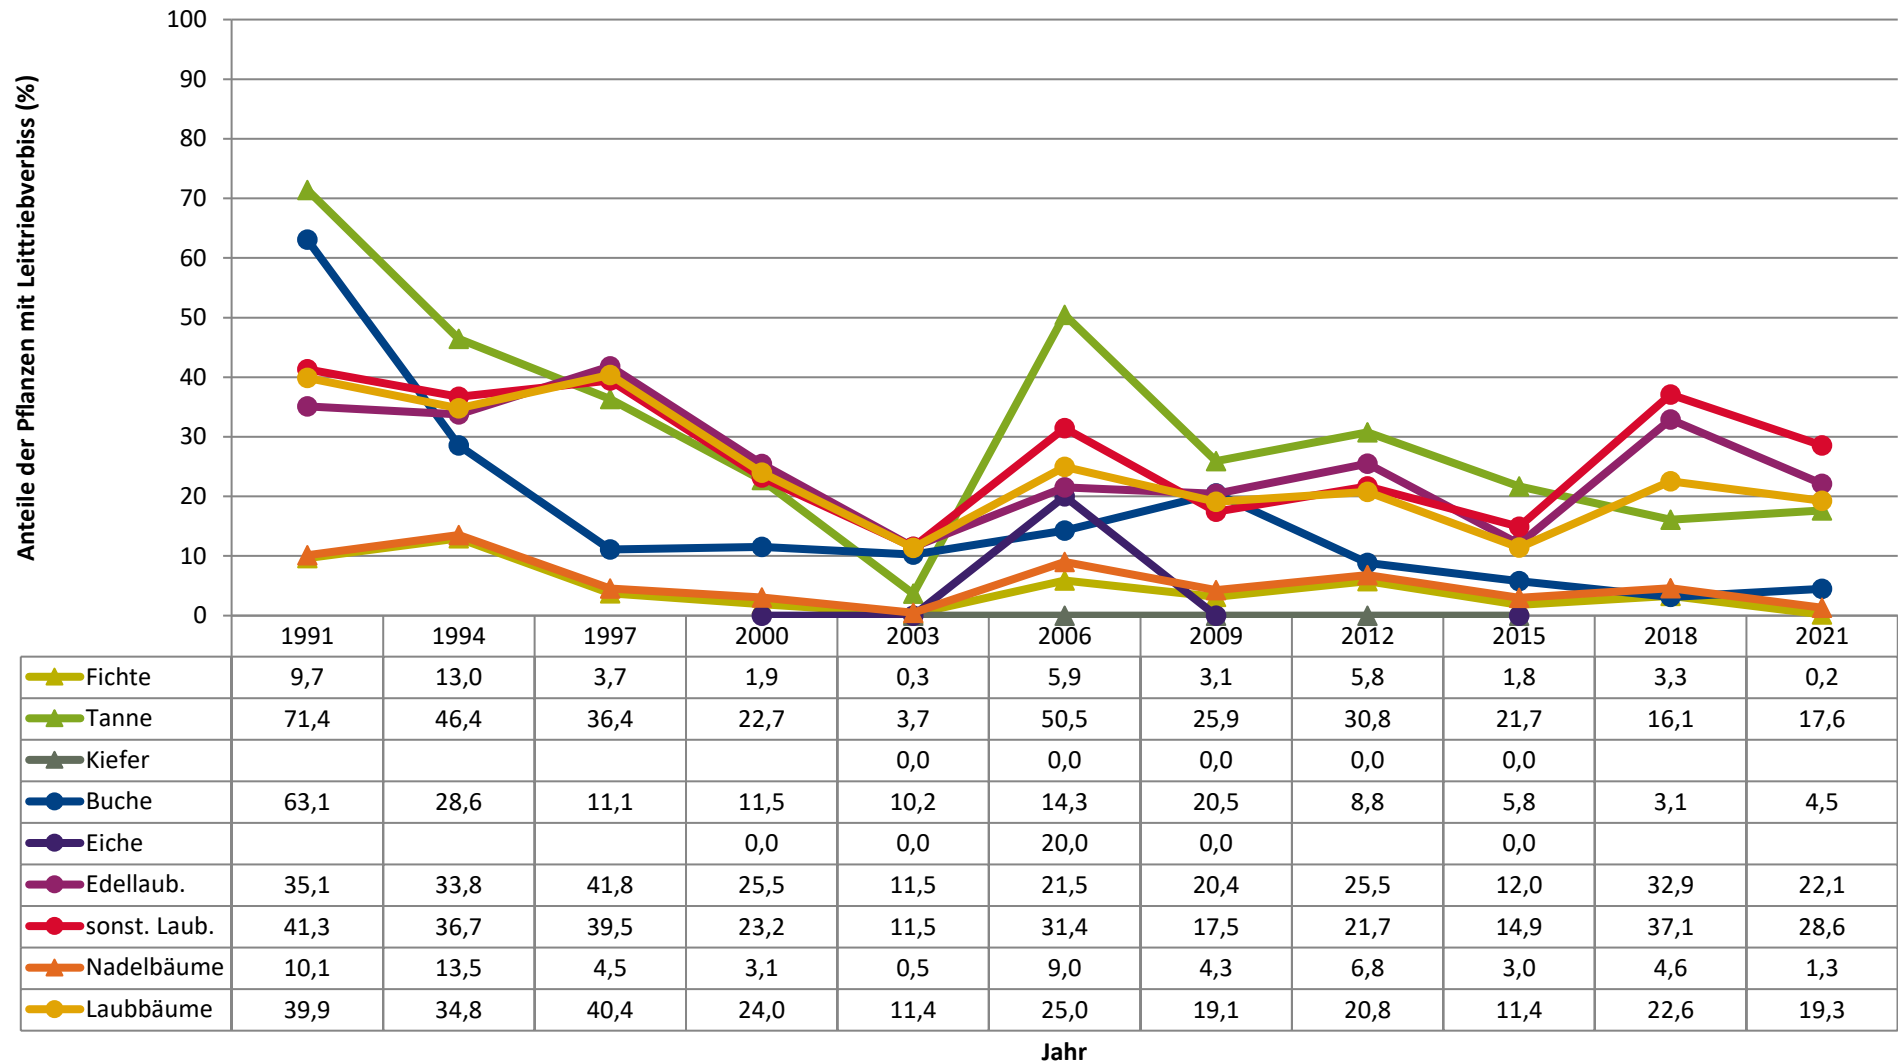

**Zeitreihe der Baumartenanteile der aufgenommenen Verjüngungspflanzen
Höhenbereich: ab 20 Zentimeter Höhe bis zur maximalen Verbisshöhe
Hegegemeinschaft 761 - Altusried (Landkreis Oberallgäu)**

2021

	Fichte	Tanne	Kiefer	sonst. Nadelholz	Buche	Eiche	Edellaubholz	sonst. Laubholz	Nadelholz ges.	Laubholz ges.
1991	68,5	0,5	0,1		2,5	0,0	15,6	12,7	69,1	30,9
1994	54,8	0,9			3,0		21,0	20,2	55,7	44,3
1997	51,8	1,2	0,0		0,6	0,1	27,0	18,8	53,4	46,6
2000	41,0	2,4			1,9	0,1	30,9	23,6	43,4	56,6
2003	54,1	3,8	0,1		3,1	0,1	25,9	12,8	58,0	42,0
2006	52,6	4,0	0,1		4,5	0,2	20,1	18,5	56,7	43,3
2009	60,7	3,3	0,1		9,7	0,1	10,9	15,3	64,1	35,9
2012	61,4	2,6	0,0	0,0	7,3	0,0	16,2	12,5	64,0	36,0
2015	69,3	4,4	0,1	0,0	5,8	0,4	11,5	8,7	73,8	26,3
2018	70,6	7,5		0,1	8,5		6,6	6,7	78,1	21,9
2021	64,8	4,4		0,0	7,7		15,6	7,5	69,2	30,8

Baumartengruppe

**Zeitreihe der Anteile der Pflanzen ohne Verbiss und ohne Fegeschäden
Höhenbereich: ab 20 Zentimeter bis zur maximalen Verbisshöhe
Hegegemeinschaft 761 - Altusried (Landkreis Oberallgäu)**

2021

Zeitreihe der Anteile der Pflanzen mit Verbiss und/oder Fegeschäden
Höhenbereich: ab 20 Zentimeter bis zur maximalen Verbisshöhe
Hegegemeinschaft 761 - Altusried (Landkreis Oberallgäu)

Zeitreihe der Anteile der Pflanzen mit Leittriebverbiss
Höhenbereich: ab 20 Zentimeter bis zur maximalen Verbisshöhe
Hegegemeinschaft 761 - Altusried (Landkreis Oberallgäu)