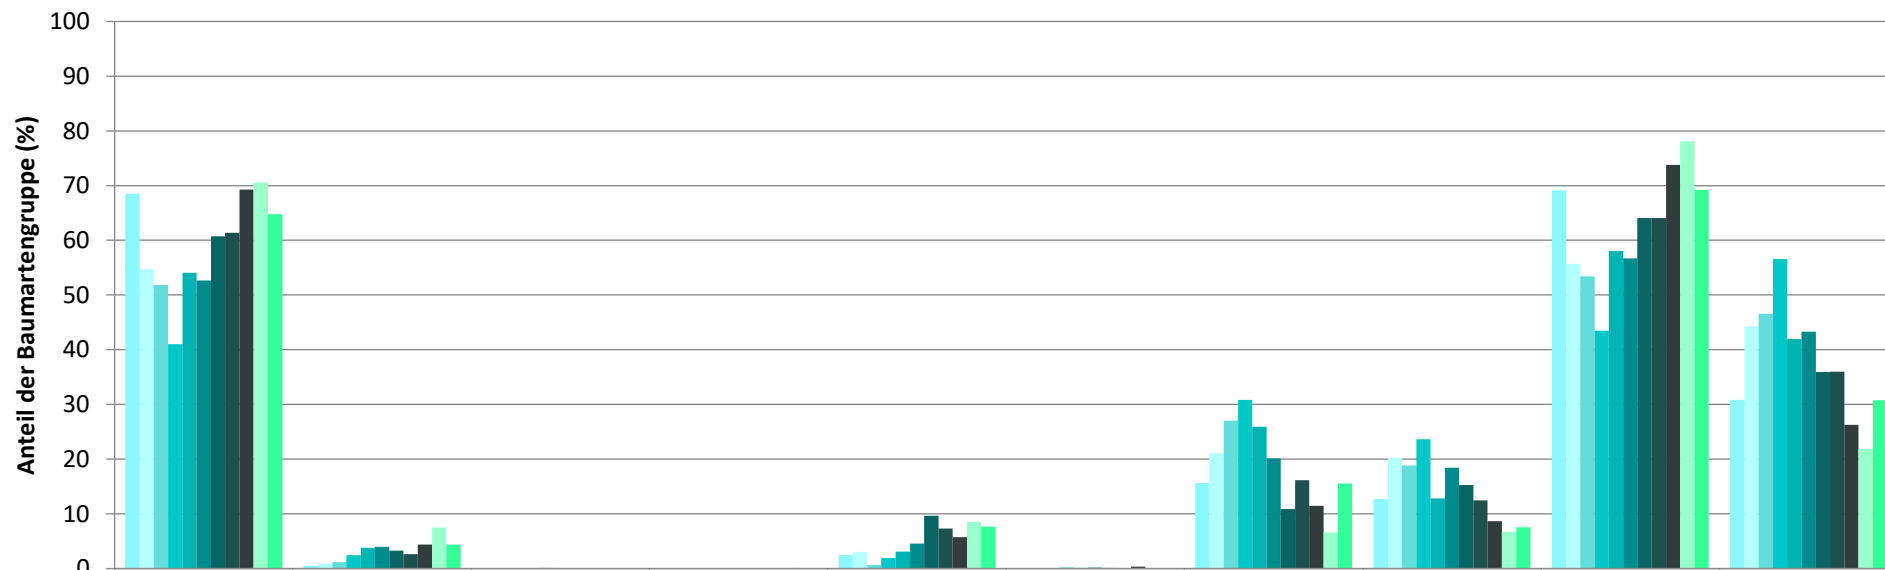

**Zeitreihe der Baumartenanteile der aufgenommenen Verjüngungspflanzen
Höhenbereich: ab 20 Zentimeter Höhe bis zur maximalen Verbisshöhe
Hegegemeinschaft 761 - Altusried (Landkreis Oberallgäu)**

2021

	Fichte	Tanne	Kiefer	sonst. Nadelholz	Buche	Eiche	Edellaubholz	sonst. Laubholz	Nadelholz ges.	Laubholz ges.
1991	68,5	0,5	0,1		2,5	0,0	15,6	12,7	69,1	30,9
1994	54,8	0,9			3,0		21,0	20,2	55,7	44,3
1997	51,8	1,2	0,0		0,6	0,1	27,0	18,8	53,4	46,6
2000	41,0	2,4			1,9	0,1	30,9	23,6	43,4	56,6
2003	54,1	3,8	0,1		3,1	0,1	25,9	12,8	58,0	42,0
2006	52,6	4,0	0,1		4,5	0,2	20,1	18,5	56,7	43,3
2009	60,7	3,3	0,1		9,7	0,1	10,9	15,3	64,1	35,9
2012	61,4	2,6	0,0	0,0	7,3	0,0	16,2	12,5	64,0	36,0
2015	69,3	4,4	0,1	0,0	5,8	0,4	11,5	8,7	73,8	26,3
2018	70,6	7,5		0,1	8,5		6,6	6,7	78,1	21,9
2021	64,8	4,4		0,0	7,7		15,6	7,5	69,2	30,8

Baumartengruppe