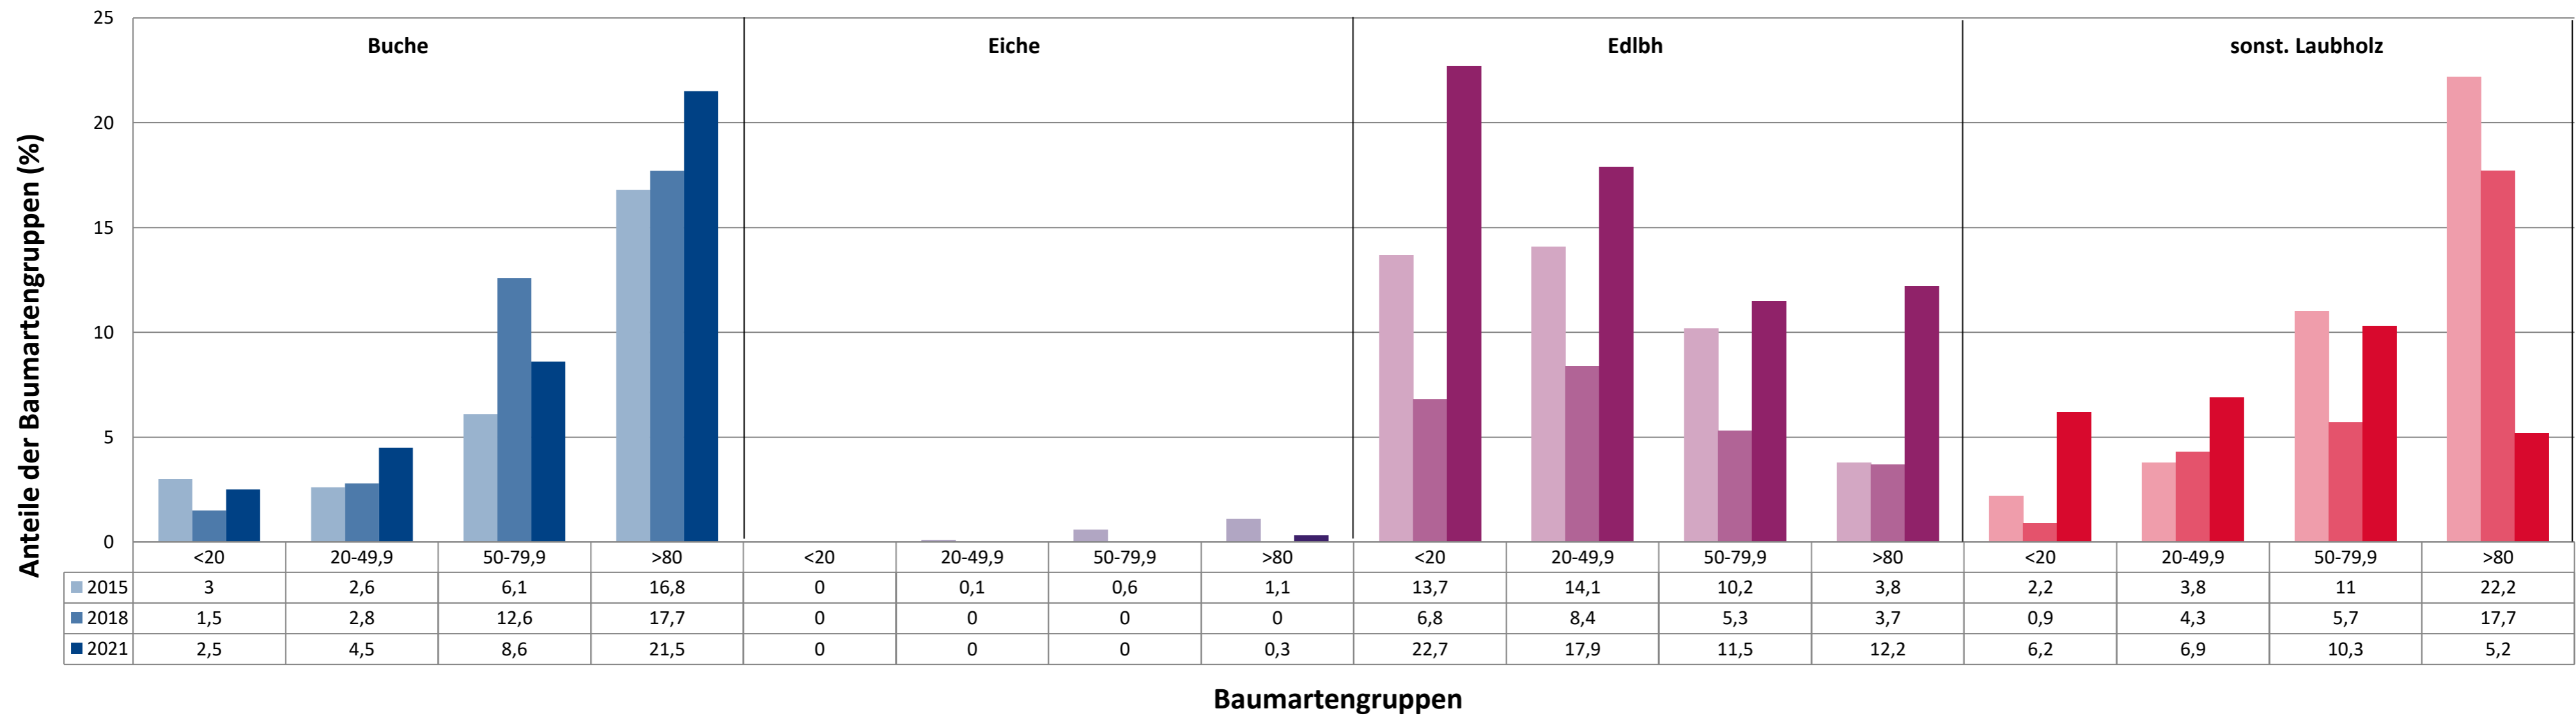

Anteile der Baumartengruppen in verschiedenen Höhenstufen für die Hegegemeinschaft 761 - Altusried (Landkreis Oberallgäu)

Baumartengruppen