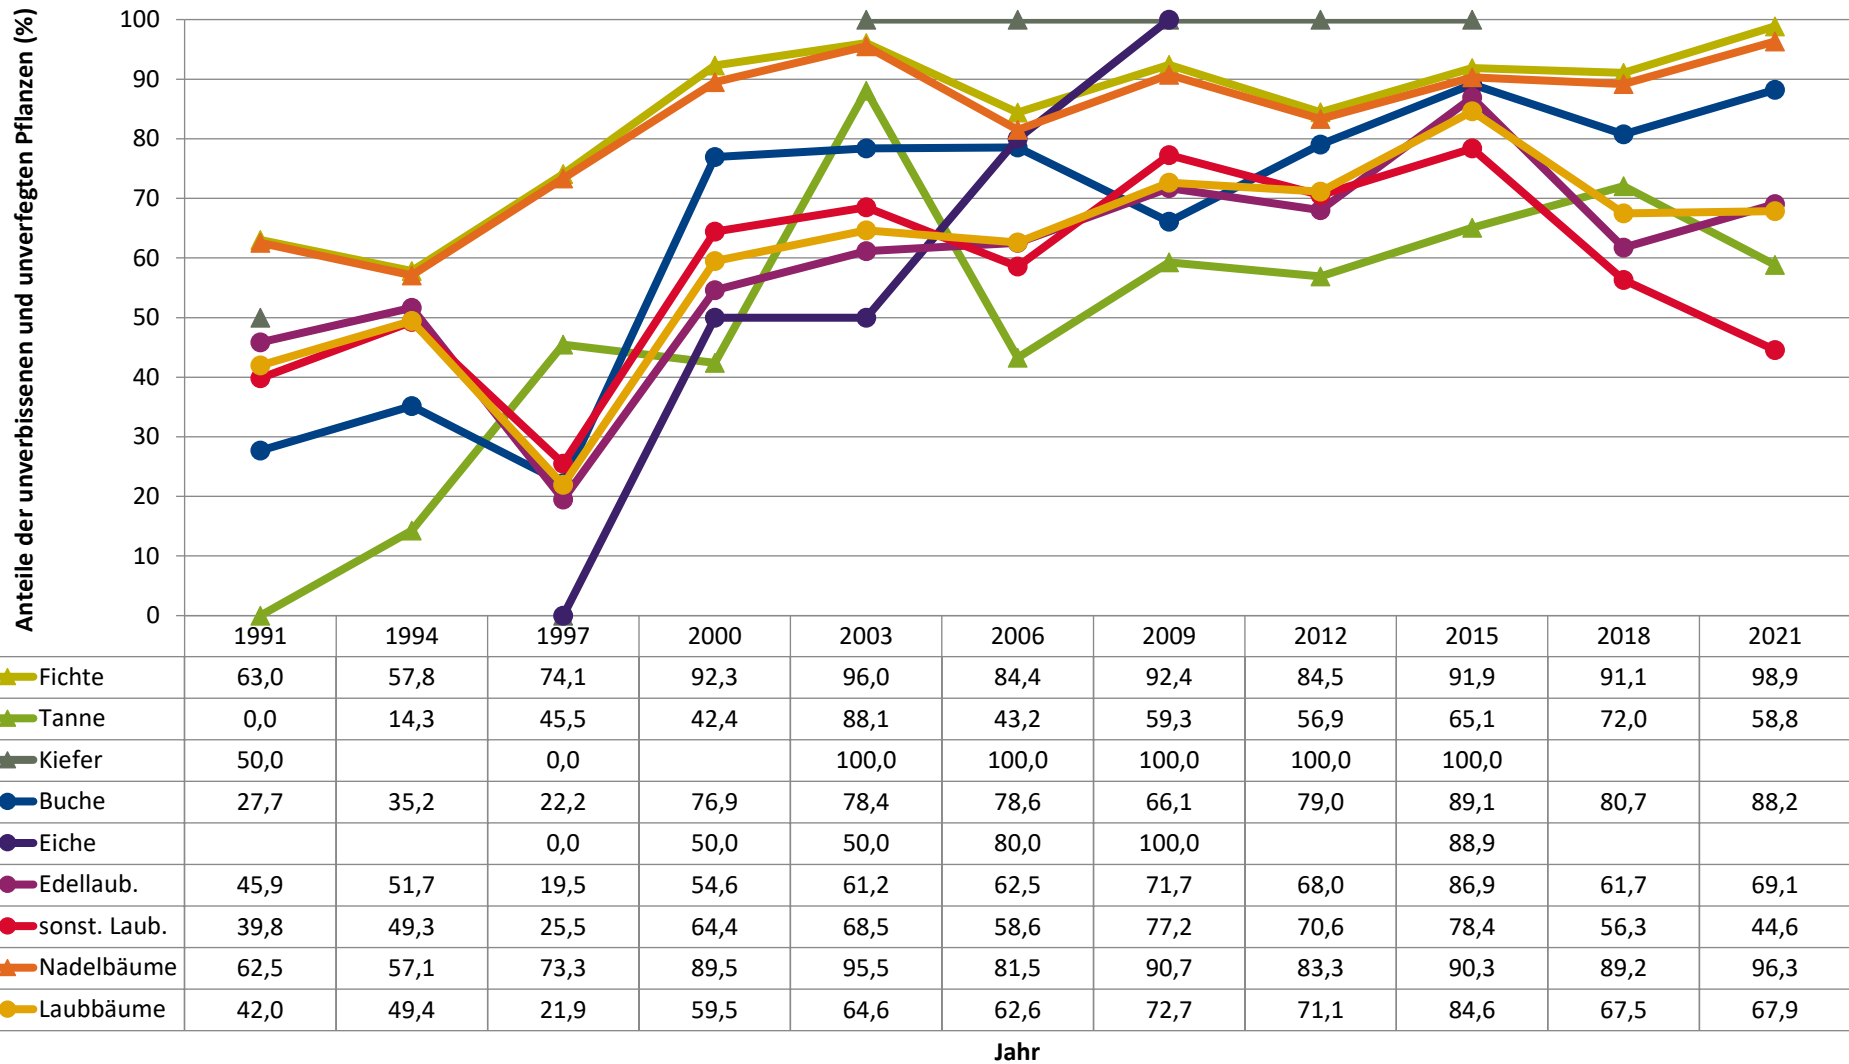

**Zeitreihe der Anteile der Pflanzen ohne Verbiss und ohne Fegeschäden
Höhenbereich: ab 20 Zentimeter bis zur maximalen Verbisshöhe
Hegegemeinschaft 761 - Altusried (Landkreis Oberallgäu)**

2021