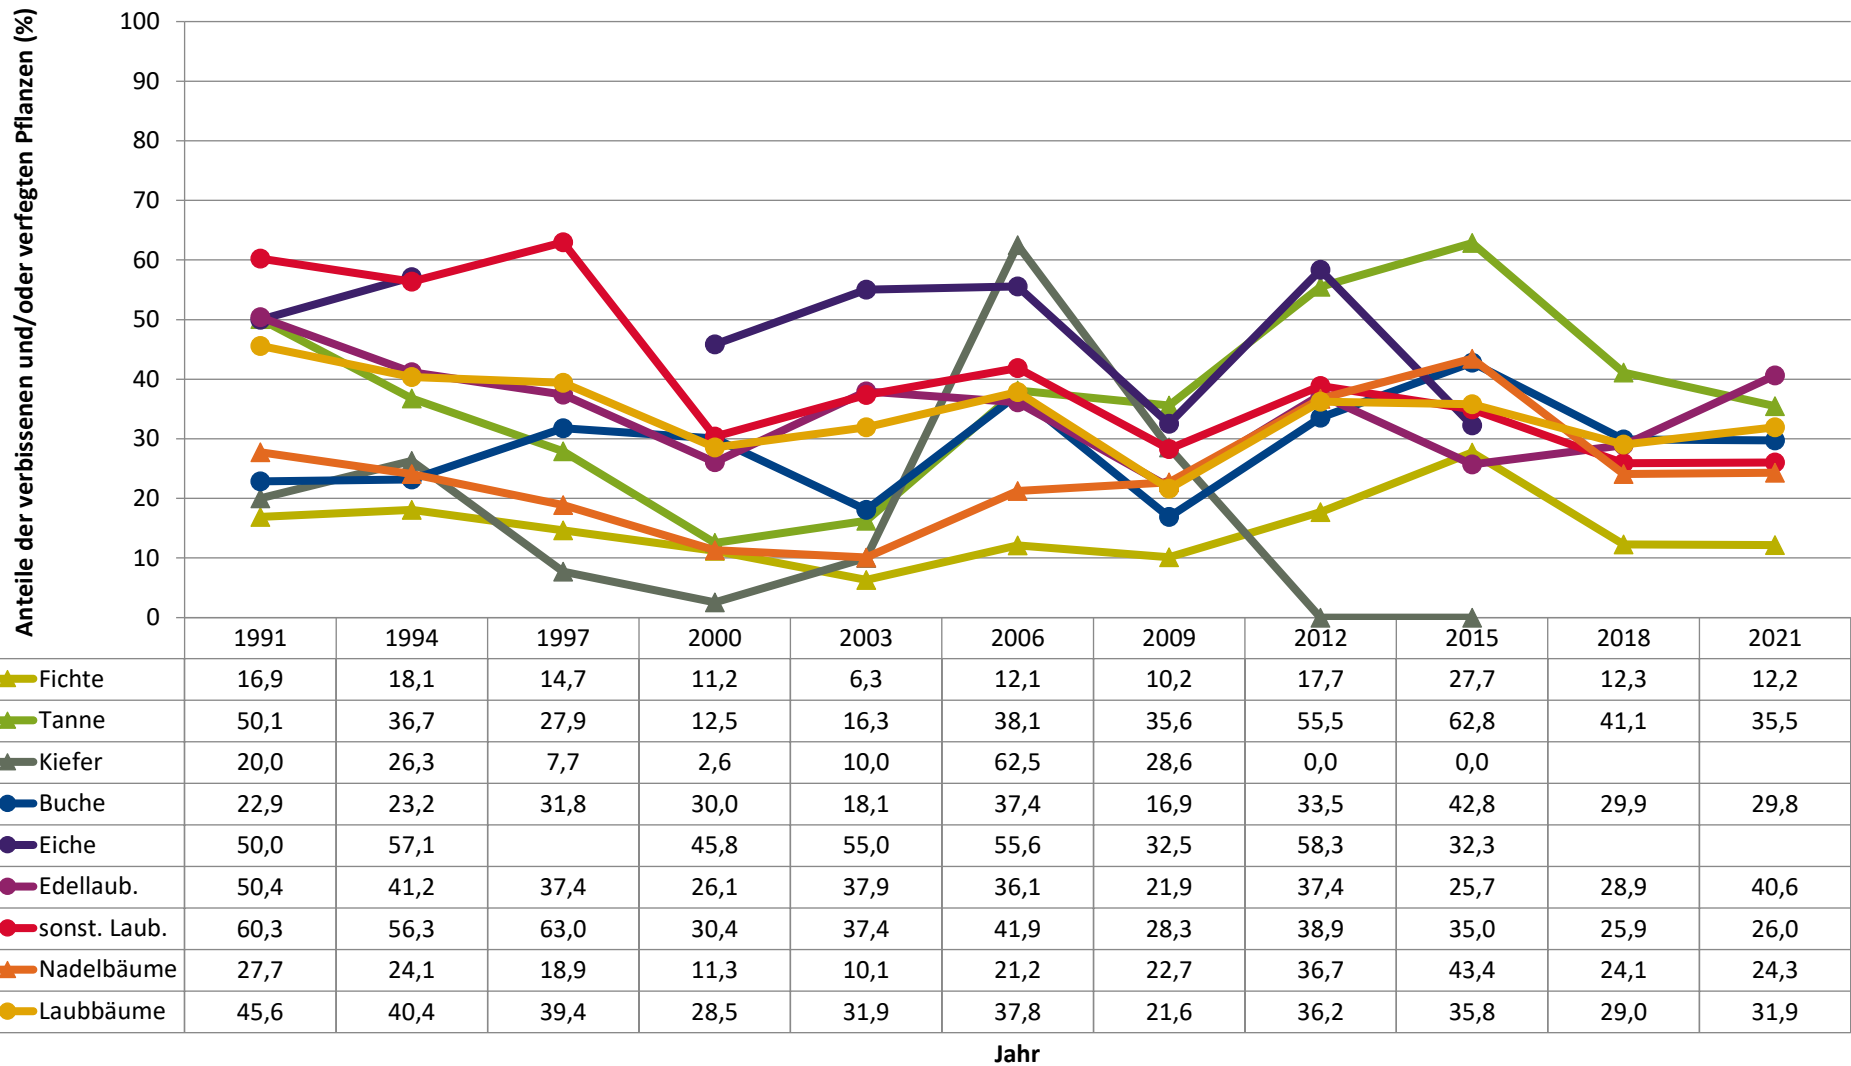

Baumartengruppe

Zeitreihe der Anteile der Pflanzen ohne Verbiss und ohne Fegeschäden
Höhenbereich: ab 20 Zentimeter bis zur maximalen Verbisshöhe
Hegegemeinschaft 719 - I Bodensee (Landkreis Lindau (Bodensee))

2021

	1991	1994	1997	2000	2003	2006	2009	2012	2015	2018	2021
▲ Fichte	83,1	81,9	85,3	88,8	93,7	87,9	89,8	82,3	72,3	87,7	87,8
▲ Tanne	49,9	63,3	72,1	87,5	83,7	61,9	64,4	44,5	37,2	58,9	64,5
▲ Kiefer	80,0	73,7	92,3	97,4	90,0	37,5	71,4	100,0	100,0		
● Buche	77,1	76,8	68,2	70,0	81,9	62,6	83,1	66,5	57,2	70,1	70,2
● Eiche	50,0	42,9		54,2	45,0	44,4	67,5	41,7	67,7		
● Edellaub.	49,6	58,8	62,6	73,9	62,1	63,9	78,1	62,6	74,3	71,1	59,4
● sonst. Laub.	39,7	43,7	37,0	69,6	62,6	58,1	71,7	61,1	65,0	74,1	74,0
▲ Nadelbäume	72,3	75,9	81,1	88,7	89,9	78,8	77,3	63,3	56,6	75,9	75,7
● Laubbäume	54,4	59,6	60,6	71,5	68,1	62,2	78,4	63,8	64,2	71,0	68,1

Jahr

Zeitreihe der Anteile der Pflanzen mit Verbiss und/oder Fegeschäden
Höhenbereich: ab 20 Zentimeter bis zur maximalen Verbisshöhe
Hegegemeinschaft 719 - I Bodensee (Landkreis Lindau (Bodensee))

2021