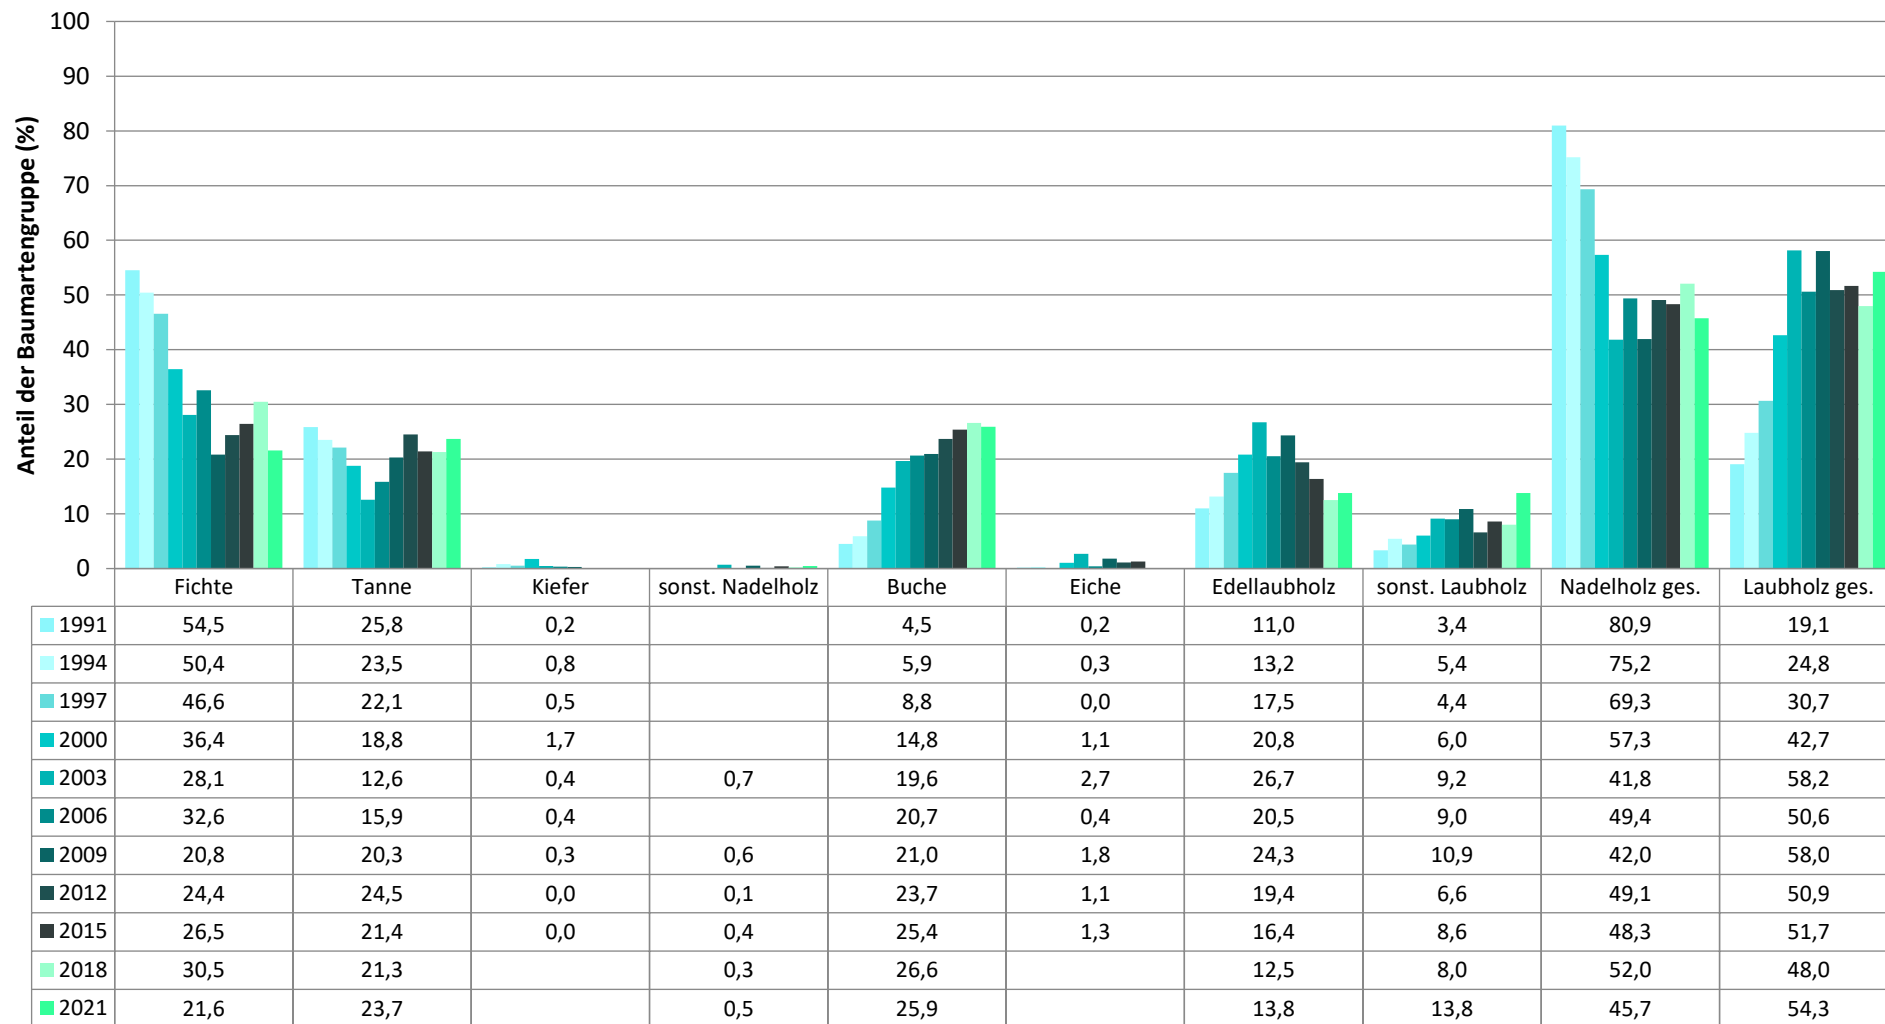

Anteile der Baumartengruppen in den verschiedenen Höhenstufen
Verteilung der Pflanzen ab 20 Zentimeter bis zur maximalen Verbisshöhe auf drei Höhenstufen
Hegegemeinschaft 719 - I Bodensee (Landkreis Lindau (Bodensee))

2021

Baumartengruppe	Aufgenommene Pflanzen insgesamt						Pflanzen ohne Verbiss und ohne Fegeschaden						Pflanzen mit Verbiss und/oder Fegeschaden					
	20 - 49,9 cm		50 - 79,9 cm		80 cm - max. Verbisshöhe		20 - 49,9 cm		50 - 79,9 cm		80 cm - max. Verbisshöhe		20 - 49,9 cm		50 - 79,9 cm		80 cm - max. Verbisshöhe	
	Anzahl	Anteil (%)	Anzahl	Anteil (%)	Anzahl	Anteil (%)	Anzahl	Anteil (%)	Anzahl	Anteil (%)	Anzahl	Anteil (%)	Anzahl	Anteil (%)	Anzahl	Anteil (%)	Anzahl	Anteil (%)
Fichte	319	23,7	140	22,3	75	15	289	90,6	114	81,4	66	88	30	9,4	26	18,6	9	12
Tanne	345	25,6	145	23,1	96	19,2	213	61,7	84	57,9	81	84,4	132	38,3	61	42,1	15	15,6
Kiefer	0	0	0	0	0	0	0	0	0	0	0	0	0	0	0	0	0	0
Sonstiges Nadelholz	7	0,5	2	0,3	3	0,6	6	85,7	1	50	3	100	1	14,3	1	50	0	0
Nadelholz gesamt	671	49,9	287	45,6	174	34,8	508	75,7	199	69,3	150	86,2	163	24,3	88	30,7	24	13,8
Buche	295	21,9	187	29,7	160	32	205	69,5	120	64,2	126	78,8	90	30,5	67	35,8	34	21,2
Eiche	7	0,5	3	0,5	7	1,4	4	57,1	0	0	3	42,9	3	42,9	3	100	4	57,1
Edellaubholz	231	17,2	60	9,5	51	10,2	143	61,9	25	41,7	35	68,6	88	38,1	35	58,3	16	31,4
Sonstiges Laubholz	142	10,5	92	14,6	108	21,6	99	69,7	62	67,4	92	85,2	43	30,3	30	32,6	16	14,8
Laubholz gesamt	675	50,1	342	54,4	326	65,2	451	66,8	207	60,5	256	78,5	224	33,2	135	39,5	70	21,5
Alle Baumarten	1346	100	629	100	500	100	959	71,2	406	64,5	406	81,2	387	28,8	223	35,5	94	18,8

Zeitreihe der Baumartenanteile der aufgenommenen Verjüngungspflanzen
Höhenbereich: ab 20 Zentimeter Höhe bis zur maximalen Verbisshöhe
Hegegemeinschaft 719 - I Bodensee (Landkreis Lindau (Bodensee))

2021

Baumartengruppe