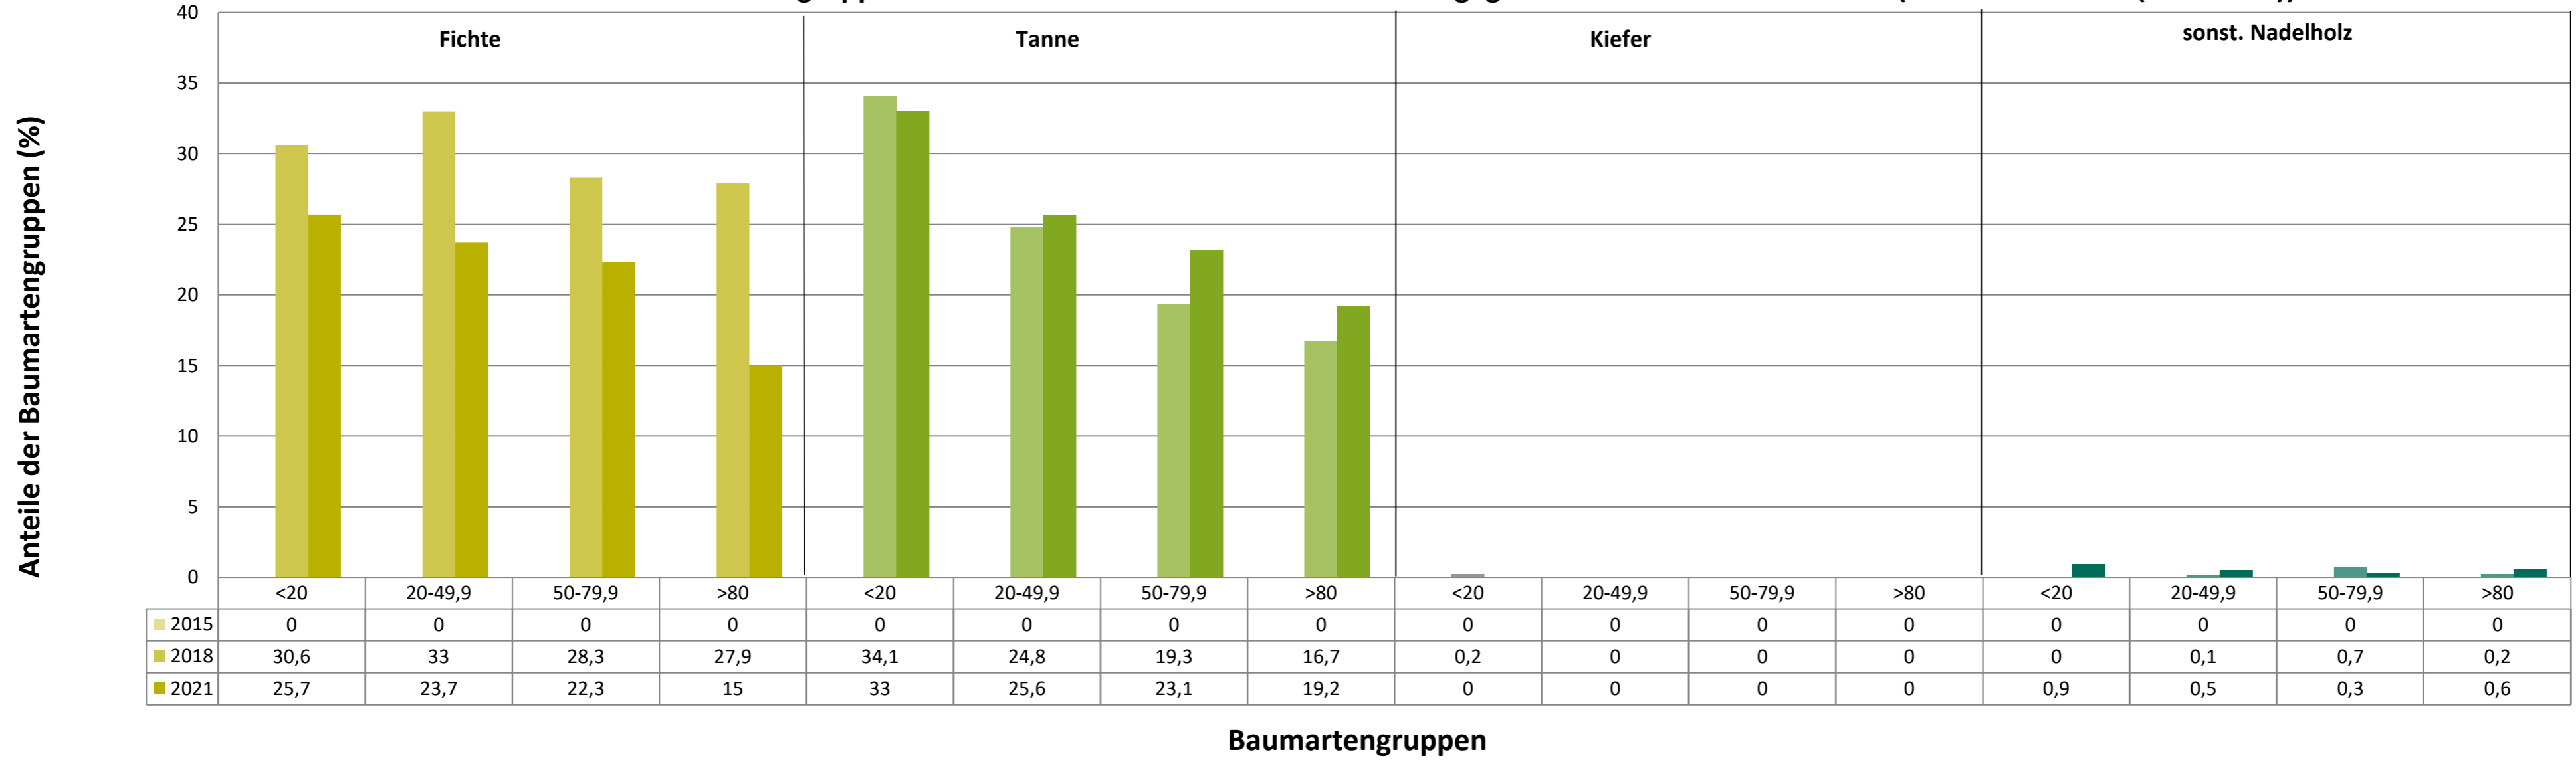

Baumartengruppe

Zeitreihe der Anteile der Pflanzen ohne Verbiss und ohne Fegeschäden
Höhenbereich: ab 20 Zentimeter bis zur maximalen Verbisshöhe
Hegegemeinschaft 719 - I Bodensee (Landkreis Lindau (Bodensee))

2021

	1991	1994	1997	2000	2003	2006	2009	2012	2015	2018	2021
▲ Fichte	83,1	81,9	85,3	88,8	93,7	87,9	89,8	82,3	72,3	87,7	87,8
▲ Tanne	49,9	63,3	72,1	87,5	83,7	61,9	64,4	44,5	37,2	58,9	64,5
▲ Kiefer	80,0	73,7	92,3	97,4	90,0	37,5	71,4	100,0	100,0		
● Buche	77,1	76,8	68,2	70,0	81,9	62,6	83,1	66,5	57,2	70,1	70,2
● Eiche	50,0	42,9		54,2	45,0	44,4	67,5	41,7	67,7		
● Edellaub.	49,6	58,8	62,6	73,9	62,1	63,9	78,1	62,6	74,3	71,1	59,4
● sonst. Laub.	39,7	43,7	37,0	69,6	62,6	58,1	71,7	61,1	65,0	74,1	74,0
▲ Nadelbäume	72,3	75,9	81,1	88,7	89,9	78,8	77,3	63,3	56,6	75,9	75,7
● Laubbäume	54,4	59,6	60,6	71,5	68,1	62,2	78,4	63,8	64,2	71,0	68,1

Jahr

Zeitreihe der Anteile der Pflanzen mit Verbiss und/oder Fegeschäden
Höhenbereich: ab 20 Zentimeter bis zur maximalen Verbisshöhe
Hegegemeinschaft 719 - I Bodensee (Landkreis Lindau (Bodensee))

2021

Zeitreihe der Anteile der Pflanzen mit Leittriebverbiss
Höhenbereich: ab 20 Zentimeter bis zur maximalen Verbisshöhe
Hegegemeinschaft 719 - I Bodensee (Landkreis Lindau (Bodensee))

Anteile der Baumartengruppen in verschiedenen Höhenstufen für die Hegegemeinschaft 719 - I Bodensee (Landkreis Lindau (Bodensee))