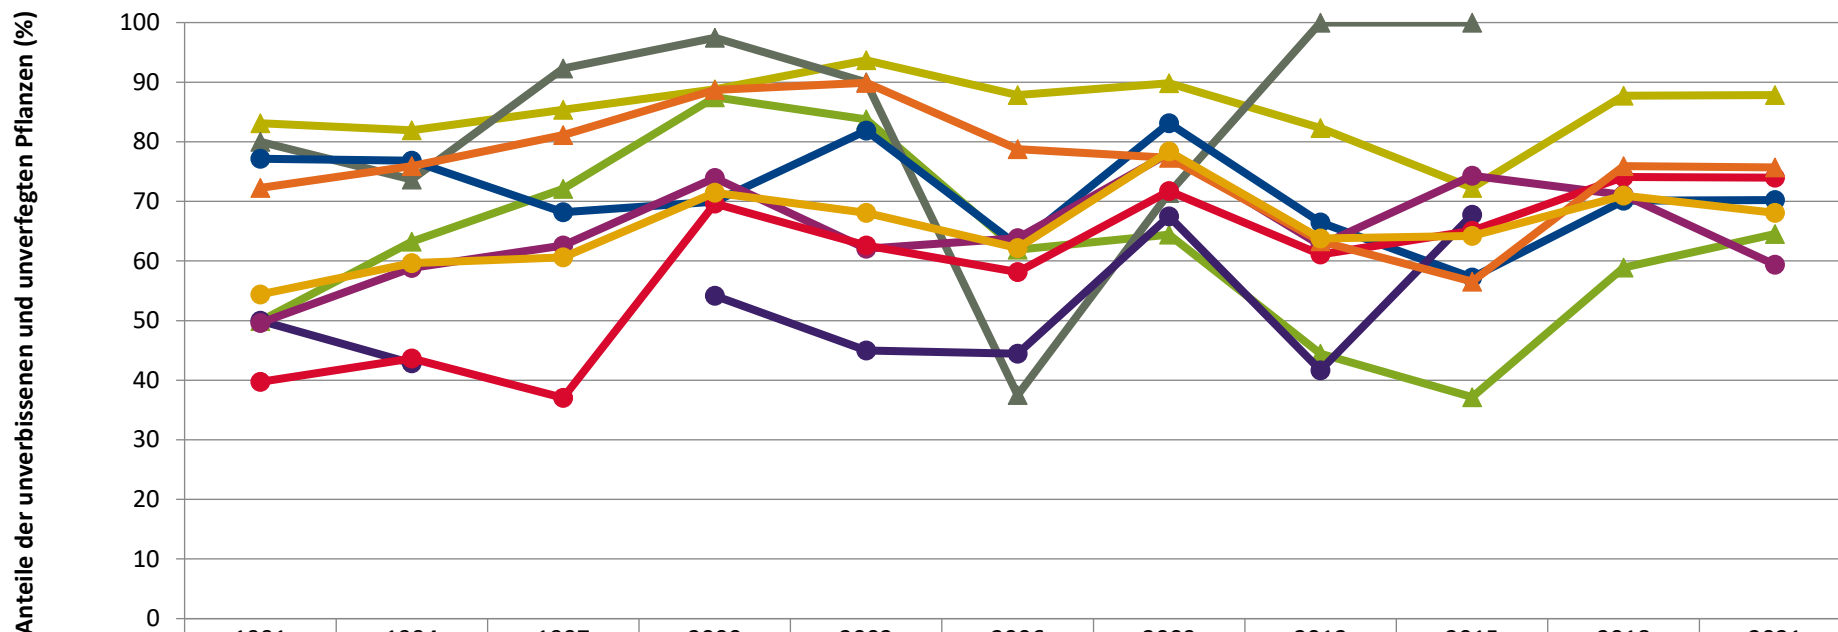

Zeitreihe der Anteile der Pflanzen ohne Verbiss und ohne Fegeschäden
Höhenbereich: ab 20 Zentimeter bis zur maximalen Verbisshöhe
Hegegemeinschaft 719 - I Bodensee (Landkreis Lindau (Bodensee))

2021

	1991	1994	1997	2000	2003	2006	2009	2012	2015	2018	2021
▲ Fichte	83,1	81,9	85,3	88,8	93,7	87,9	89,8	82,3	72,3	87,7	87,8
▲ Tanne	49,9	63,3	72,1	87,5	83,7	61,9	64,4	44,5	37,2	58,9	64,5
▲ Kiefer	80,0	73,7	92,3	97,4	90,0	37,5	71,4	100,0	100,0		
● Buche	77,1	76,8	68,2	70,0	81,9	62,6	83,1	66,5	57,2	70,1	70,2
● Eiche	50,0	42,9		54,2	45,0	44,4	67,5	41,7	67,7		
● Edellaub.	49,6	58,8	62,6	73,9	62,1	63,9	78,1	62,6	74,3	71,1	59,4
● sonst. Laub.	39,7	43,7	37,0	69,6	62,6	58,1	71,7	61,1	65,0	74,1	74,0
▲ Nadelbäume	72,3	75,9	81,1	88,7	89,9	78,8	77,3	63,3	56,6	75,9	75,7
● Laubbäume	54,4	59,6	60,6	71,5	68,1	62,2	78,4	63,8	64,2	71,0	68,1

Jahr