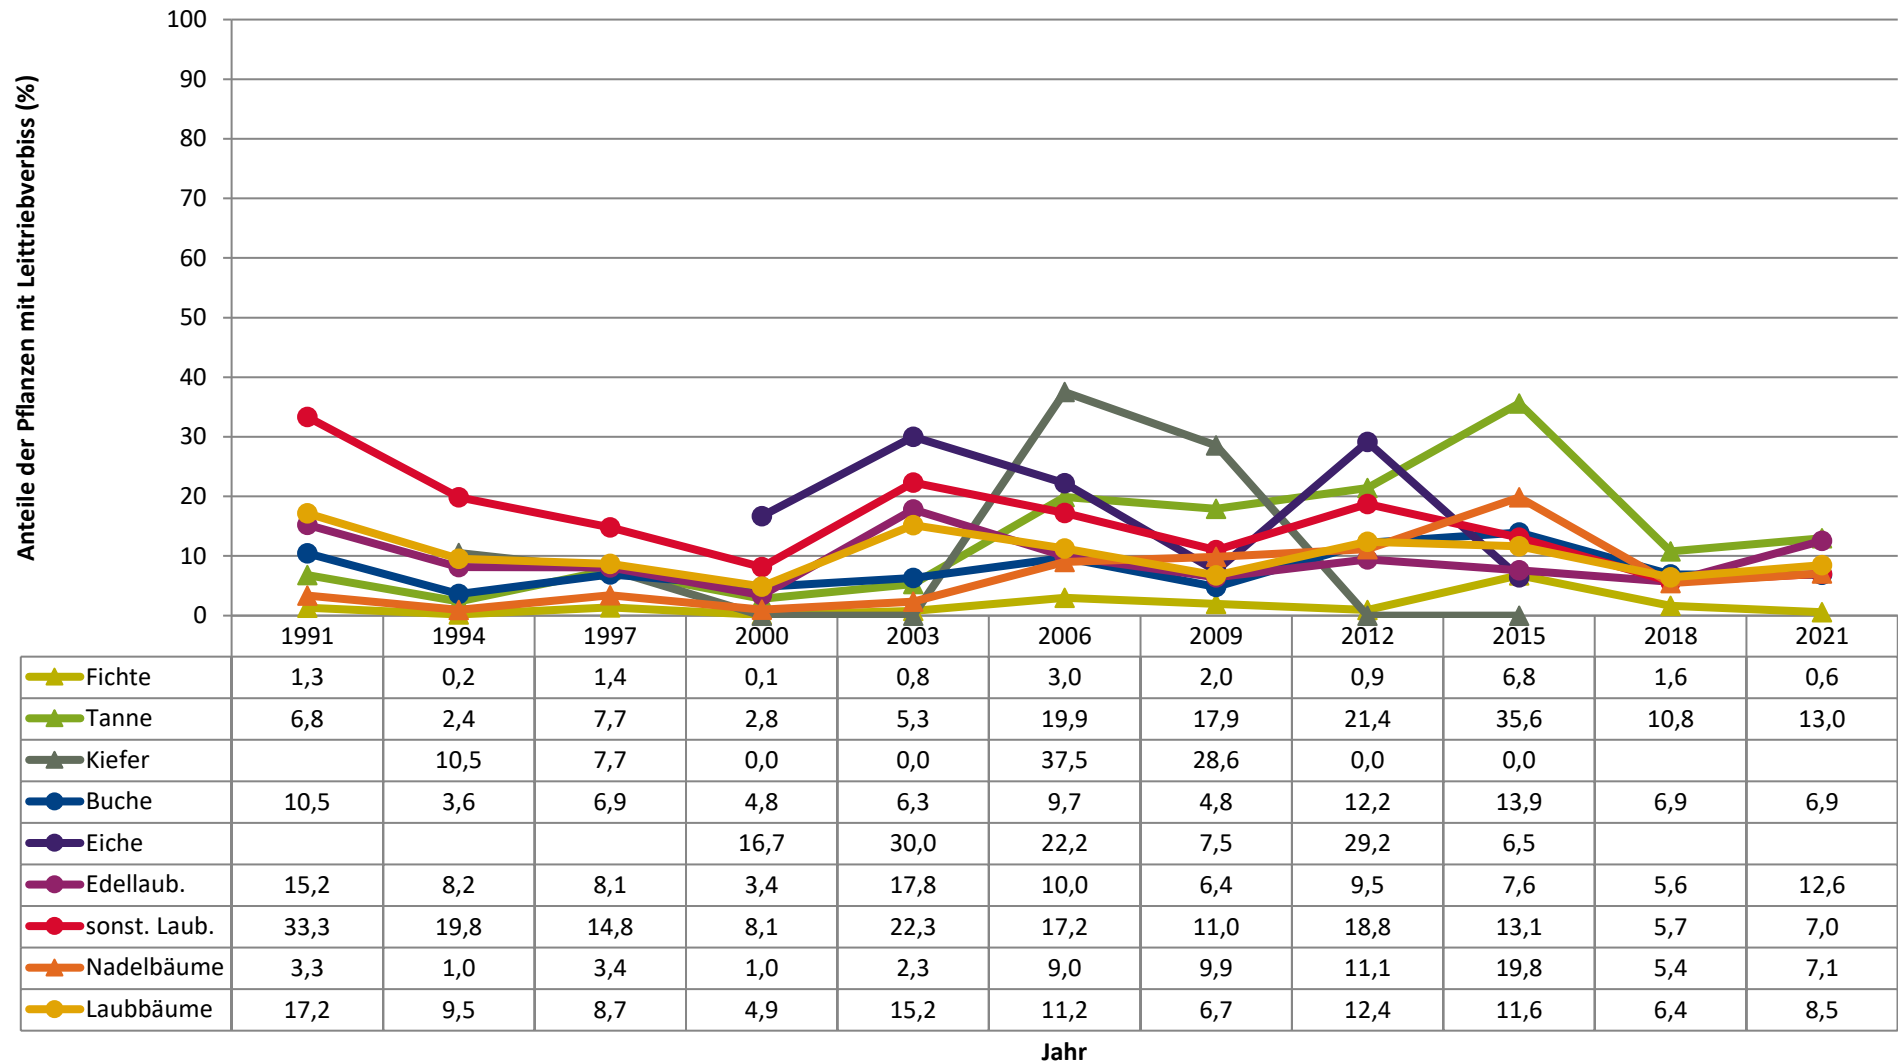

Baumartengruppe

Zeitreihe der Anteile der Pflanzen ohne Verbiss und ohne Fegeschäden
Höhenbereich: ab 20 Zentimeter bis zur maximalen Verbisshöhe
Hegegemeinschaft 719 - I Bodensee (Landkreis Lindau (Bodensee))

2021

	1991	1994	1997	2000	2003	2006	2009	2012	2015	2018	2021
▲ Fichte	83,1	81,9	85,3	88,8	93,7	87,9	89,8	82,3	72,3	87,7	87,8
▲ Tanne	49,9	63,3	72,1	87,5	83,7	61,9	64,4	44,5	37,2	58,9	64,5
▲ Kiefer	80,0	73,7	92,3	97,4	90,0	37,5	71,4	100,0	100,0		
● Buche	77,1	76,8	68,2	70,0	81,9	62,6	83,1	66,5	57,2	70,1	70,2
● Eiche	50,0	42,9		54,2	45,0	44,4	67,5	41,7	67,7		
● Edellaub.	49,6	58,8	62,6	73,9	62,1	63,9	78,1	62,6	74,3	71,1	59,4
● sonst. Laub.	39,7	43,7	37,0	69,6	62,6	58,1	71,7	61,1	65,0	74,1	74,0
▲ Nadelbäume	72,3	75,9	81,1	88,7	89,9	78,8	77,3	63,3	56,6	75,9	75,7
● Laubbäume	54,4	59,6	60,6	71,5	68,1	62,2	78,4	63,8	64,2	71,0	68,1

Jahr

Zeitreihe der Anteile der Pflanzen mit Verbiss und/oder Fegeschäden
Höhenbereich: ab 20 Zentimeter bis zur maximalen Verbisshöhe
Hegegemeinschaft 719 - I Bodensee (Landkreis Lindau (Bodensee))

2021

Zeitreihe der Anteile der Pflanzen mit Leittriebverbiss
Höhenbereich: ab 20 Zentimeter bis zur maximalen Verbisshöhe
Hegegemeinschaft 719 - I Bodensee (Landkreis Lindau (Bodensee))

Anteile der Baumartengruppen in verschiedenen Höhenstufen für die Hegegemeinschaft 719 - I Bodensee (Landkreis Lindau (Bodensee))