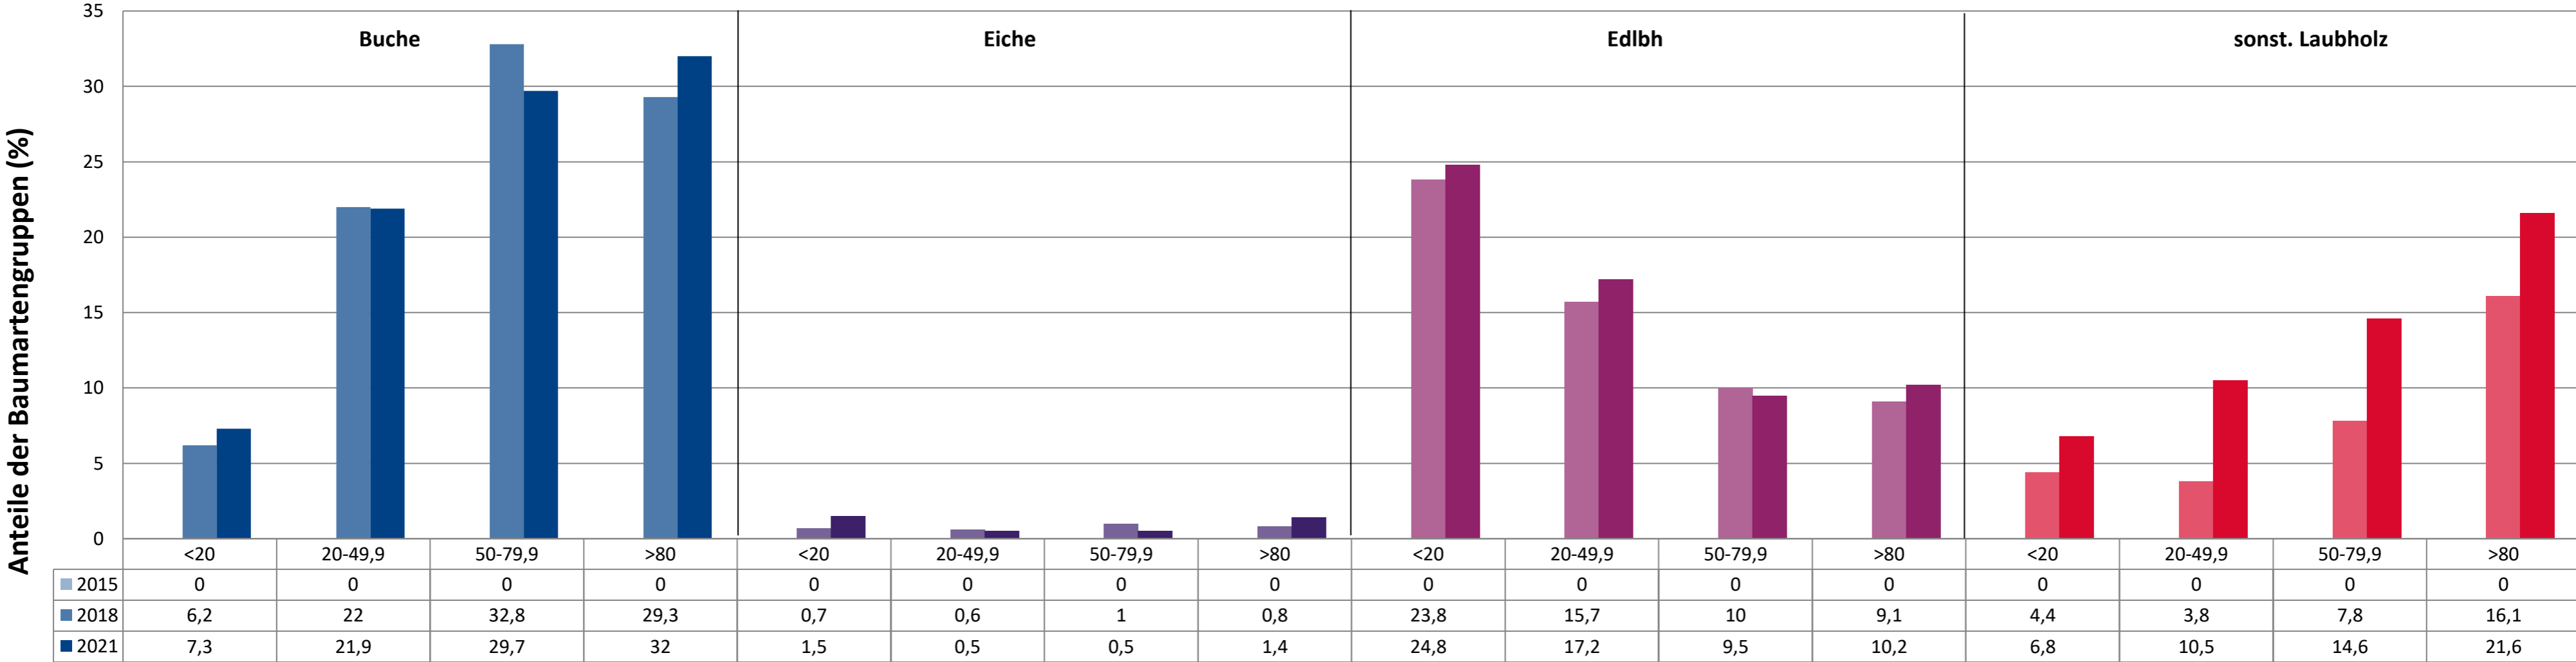

Anteile der Baumartengruppen in verschiedenen Höhenstufen für die Hegegemeinschaft 719 - I Bodensee (Landkreis Lindau (Bodensee))

Baumartengruppen